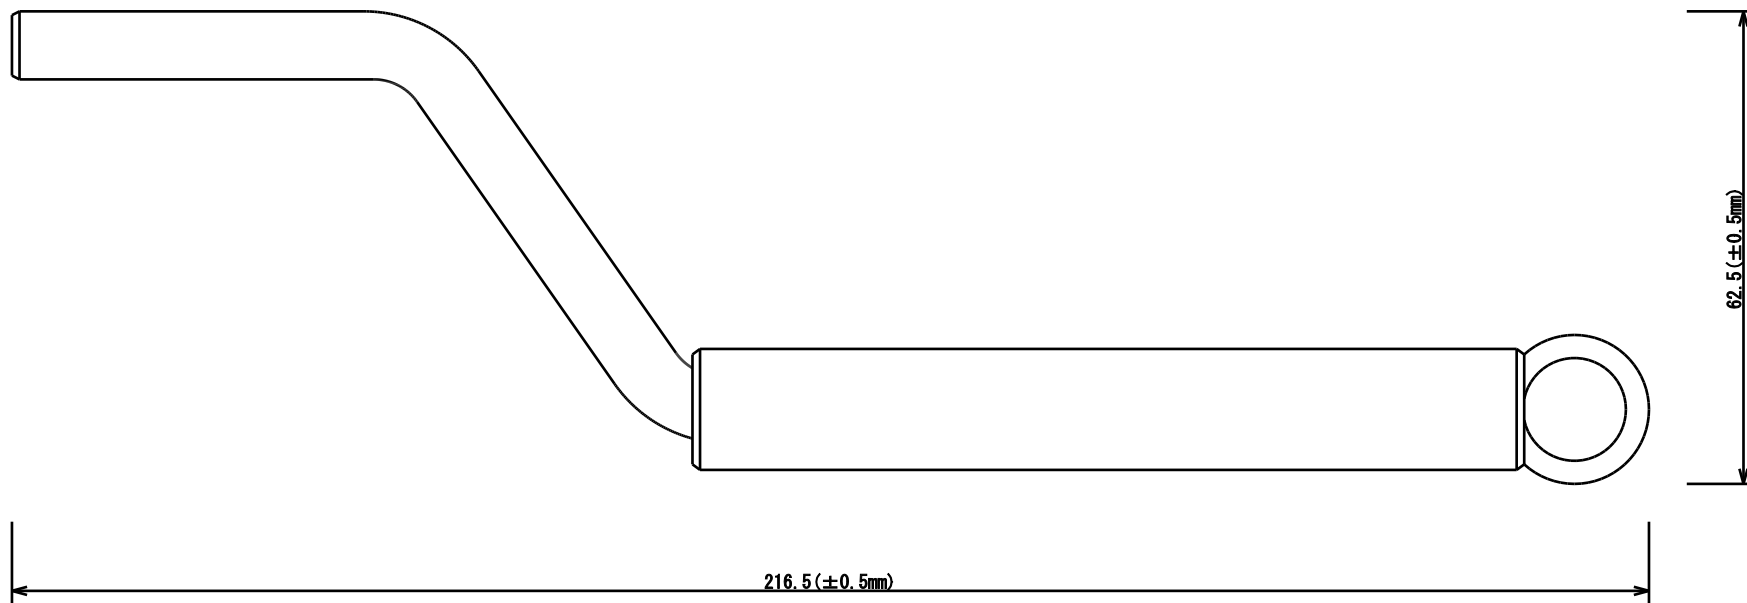

型式	規格
ES-TL	巻取ハンドル

名称	巻取ハンドル
型式	ES-TL
株式会社イリテック・プラス	