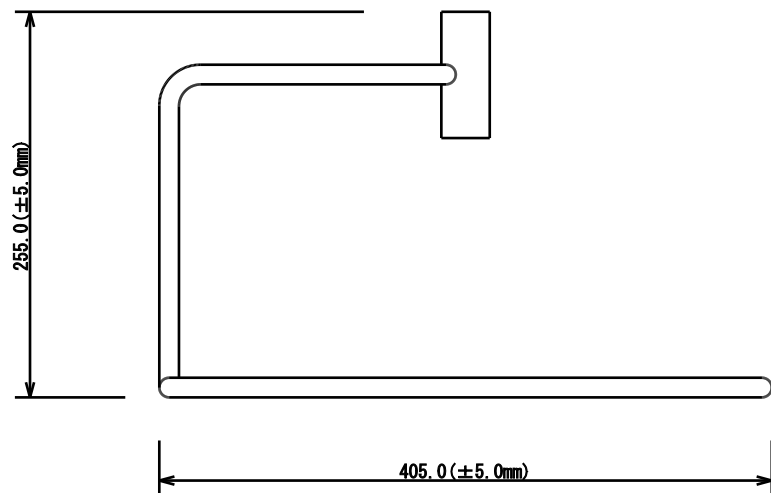

型式	規格
ES-M	巻取フレーム

名称	巻取フレーム
型式	ES-M
株式会社イリテック・プラス	