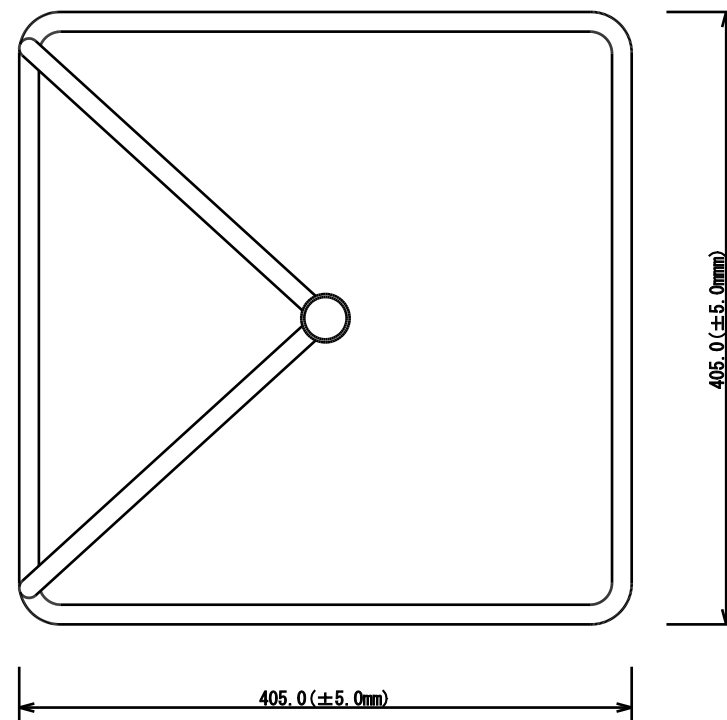

型式	規格
ES-M	巻取フレーム

名称	巻取フレーム
型式	ES-M
株式会社イリテック・プラス	