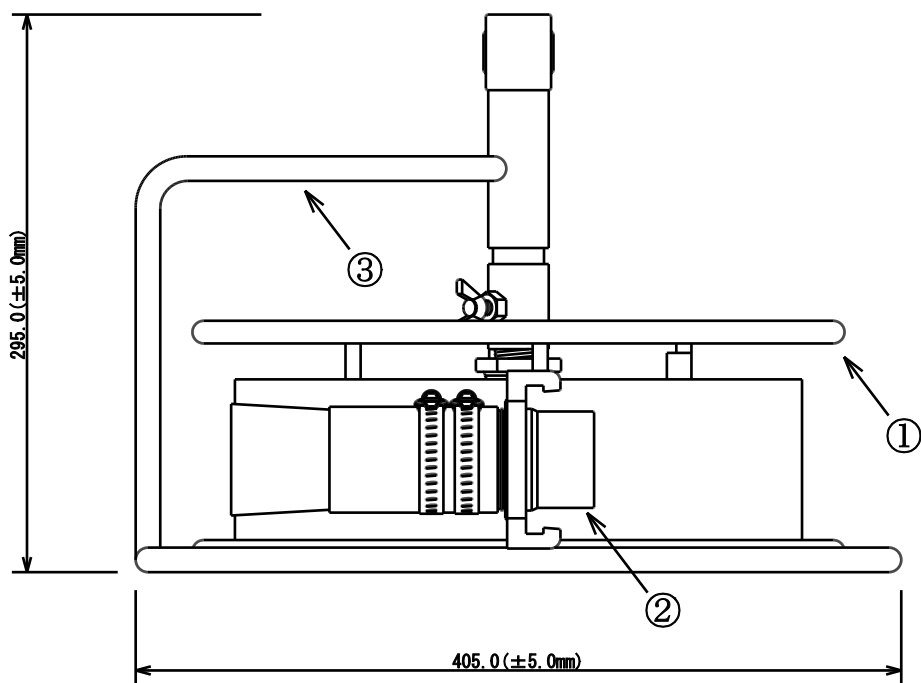

型式	規格
NPH-501SRM0	1本立セット 50mmサニ－ホース

番号	品名	型式	数量
①	円型スタンド*	ES-R50	1
②	NP式サニ－ホース 50mm×12m	NP-50MH-12S	1
③	巻取フレーム	ES-M	1

名称	巻取フレーム付円型式ホース 1セット (スプリンクラーなし)
型式	NPH-501SRM0

株式会社イリテック・プラス