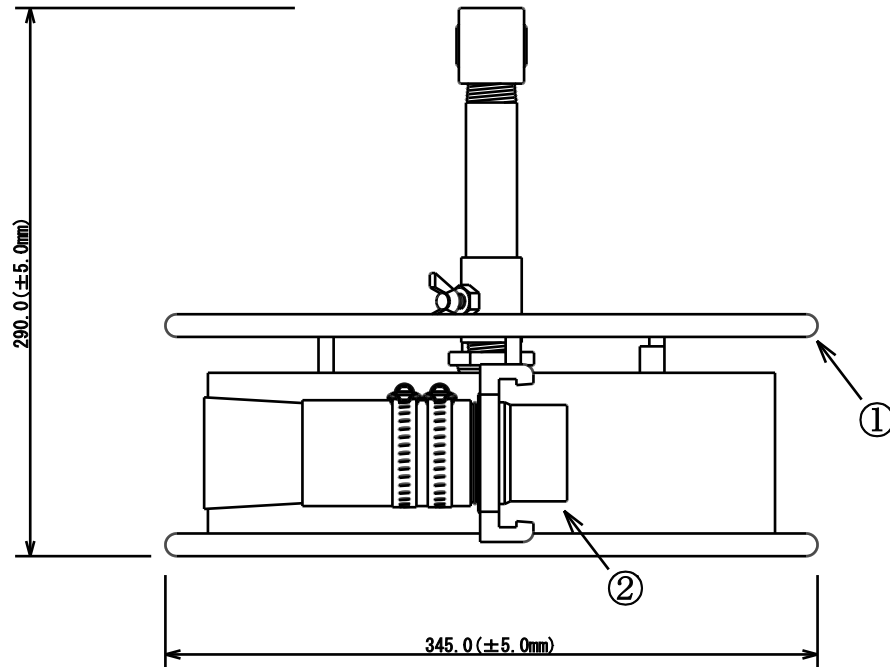

型式	規格
NPH-501SR0	1本立セット 50mmサニ－ホース

番号	品名	型式	数量
①	円型スタンド*	ES-R50	1
②	NP式サニ－ホース 50mm×12m	NP-50MH-12S	1

名称	円型式ホース 1セット (スプリンクラーなし)
型式	NPH-501SR0
株式会社イリテック・プラス	