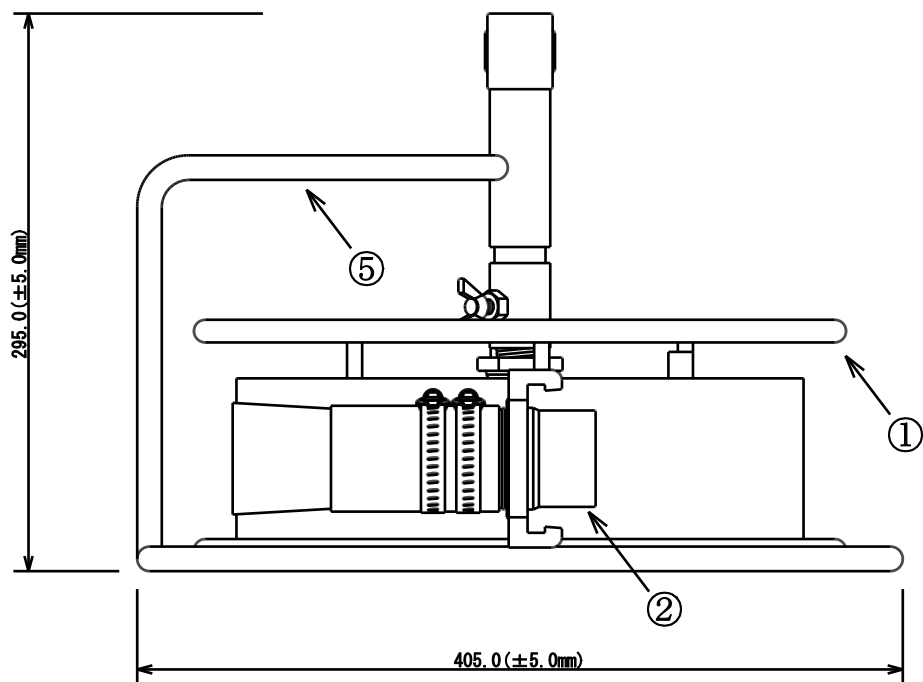

型式	規格
NPH-506SRM0	6本立セット 50mmサニークロス

番号	品名	型式	数量
①	円型スタンド*	ES-R50	6
②	NP式サニークロス 50mm×12m	NP-50MH-12S	6
③	NPメスマスター 50mm	NP-1-50F	1
④	NPオスエント*プラグ* 50mm	NP-5-50	1
⑤	巻取フレーム	ES-M	6
⑥	巻取ハンドル	ES-TL	1

名称	巻取フレーム付円型式ホースセット (スプリンクラーなし)
型式	NPH-506SRM0
株式会社イリテック・プラス	