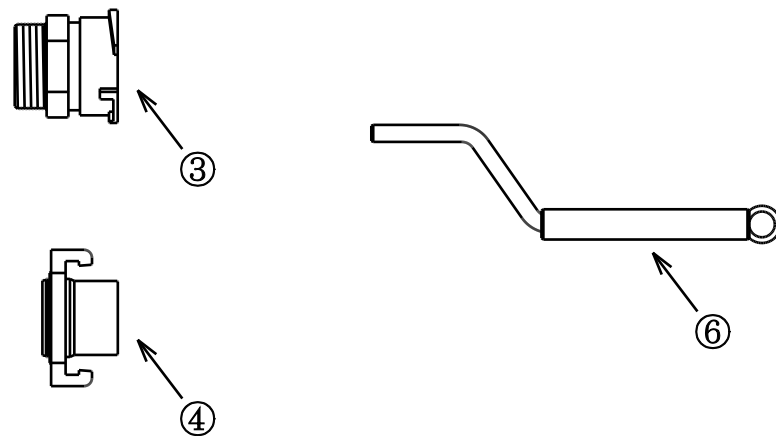

型式	規格
NPH-506SRM0	6本立セット 50mmサニークロス

番号	品名	型式	数量
①	円型スタンド*	ES-R50	6
②	NP式サニークロス 50mm×12m	NP-50MH-12S	6
③	NPメスマスター 50mm	NP-1-50F	1
④	NPオスエント*プラグ* 50mm	NP-5-50	1
⑤	巻取フレーム	ES-M	6
⑥	巻取ハンドル	ES-TL	1

名称	巻取フレーム付円型式ホースセット (スプリンクラーなし)
型式	NPH-506SRM0
株式会社イリテック・プラス	