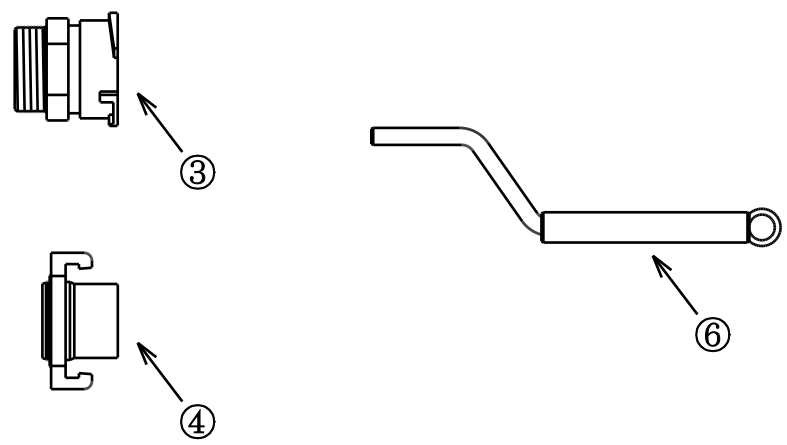

型式	規格
NPH-505SRM0	5本立セット 50mmサニーマース

番号	品名	型式	数量
①	円型スタンド*	ES-R50	5
②	NP式サニーマース 50mm×12m	NP-50MH-12S	5
③	NPメスマスター 50mm	NP-1-50F	1
④	NPオメント*プラグ* 50mm	NP-5-50	1
⑤	巻取フレーム	ES-M	5
⑥	巻取ハンドル	ES-TL	1

名称	巻取フレーム付円型式ホースセット (スプリンクラーなし)
型式	NPH-505SRM0