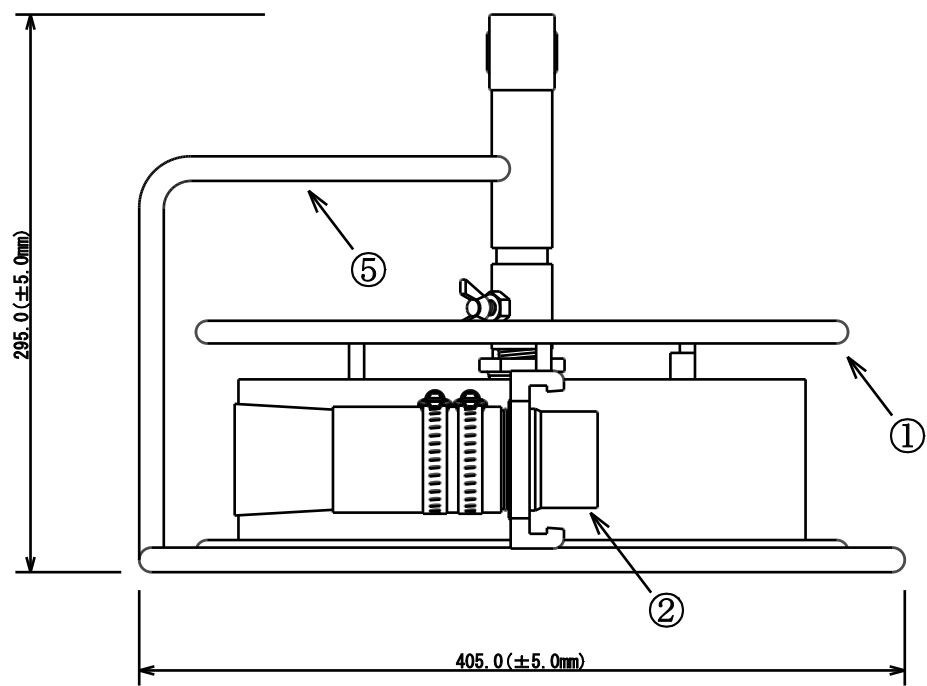

型式	規格
NPH-505SRM0	5本立セット 50mmサニーマース

番号	品名	型式	数量
①	円型スタンド*	ES-R50	5
②	NP式サニーマース 50mm×12m	NP-50MH-12S	5
③	NPメスマスター 50mm	NP-1-50F	1
④	NPオメント*プラグ* 50mm	NP-5-50	1
⑤	巻取フレーム	ES-M	5
⑥	巻取ハンドル	ES-TL	1

名称	巻取フレーム付円型式ホースセット (スプリンクラーなし)
型式	NPH-505SRM0