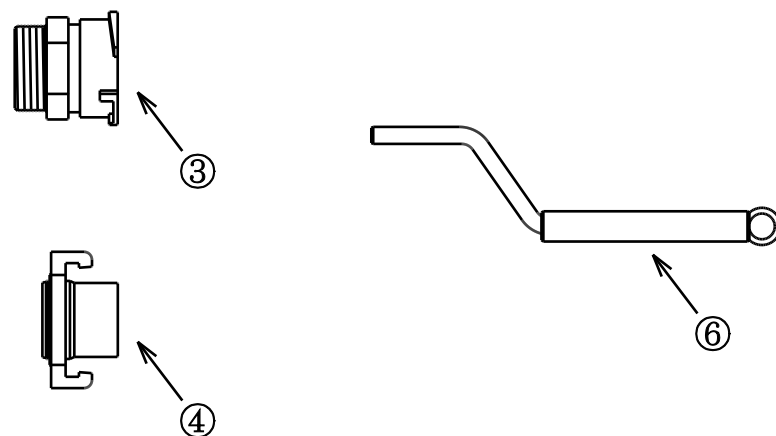

型式	規格
NPH-504SRM0	4本立セット 50mmサニークロス

番号	品名	型式	数量
①	円型スタンド*	ES-R50	4
②	NP式サニークロス 50mm×12m	NP-50MH-12S	4
③	NPメスマスター 50mm	NP-1-50F	1
④	NPオスエント*プラグ* 50mm	NP-5-50	1
⑤	巻取フレーム	ES-M	4
⑥	巻取ハンドル	ES-TL	1

名称	巻取フレーム付円型式ホースセット (スプリンクラーなし)
型式	NPH-504SRM0
株式会社イリテック・プラス	