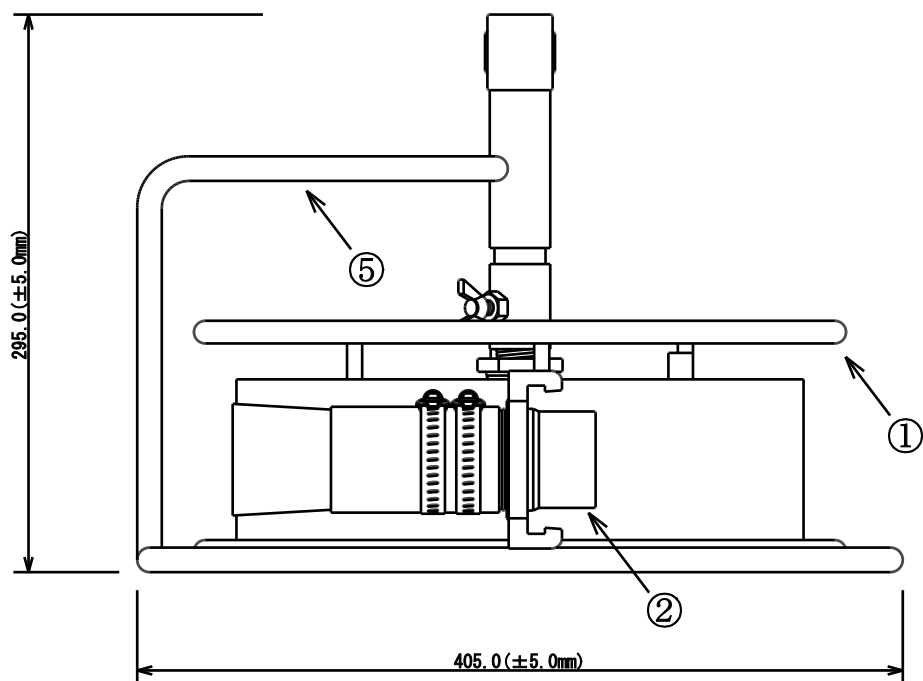

型式	規格
NPH-504SRM0	4本立セット 50mmサニークロス

番号	品名	型式	数量
①	円型スタンド*	ES-R50	4
②	NP式サニークロス 50mm×12m	NP-50MH-12S	4
③	NPメスマスター 50mm	NP-1-50F	1
④	NPオスエント*プラグ* 50mm	NP-5-50	1
⑤	巻取フレーム	ES-M	4
⑥	巻取ハンドル	ES-TL	1

名称	巻取フレーム付円型式ホースセット (スプリンクラーなし)
型式	NPH-504SRM0
株式会社イリテック・プラス	