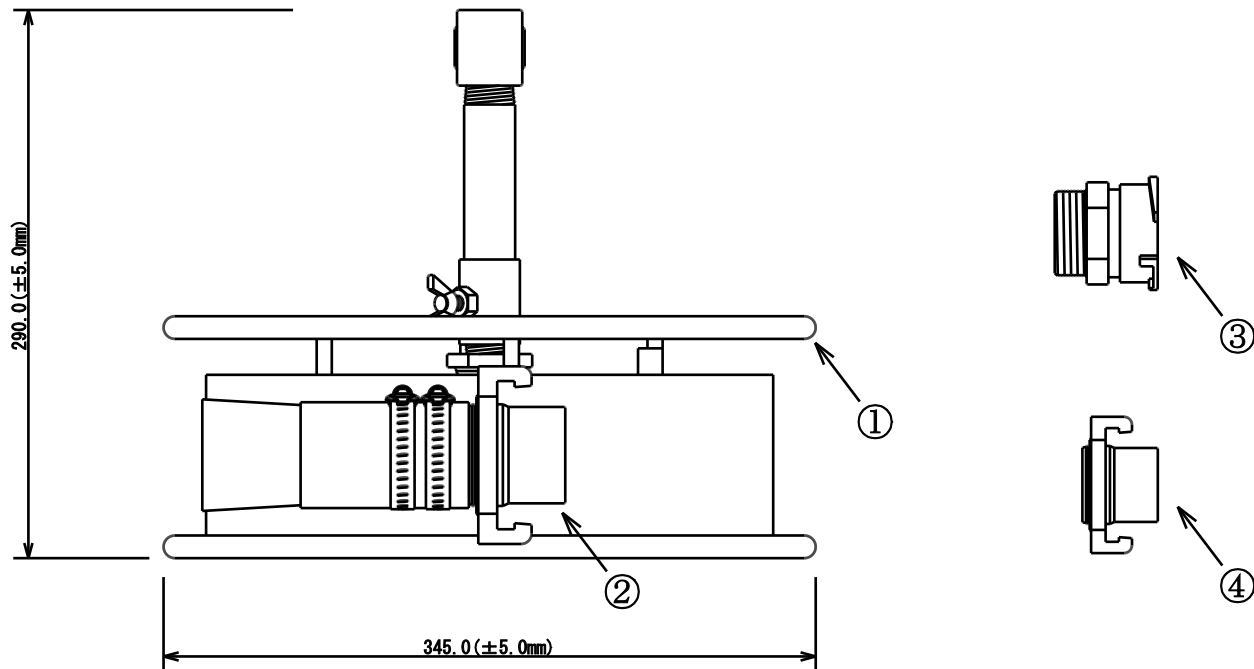

型式	規格
NPH-506SR0	6本立セット 50mmサニ－ホース

番号	品名	型式	数量
①	円型スタンド*	ES-R50	6
②	NP式サニ－ホース 50mm×12m	NP-50MH-12S	6
③	NPメスマスター 50mm	NP-1-50F	1
④	NPオスエンド*プラグ* 50mm	NP-5-50	1

名称	円型式ホースセット (スプリンクラーなし)
型式	NPH-506SR0
株式会社イリテック・プラス	