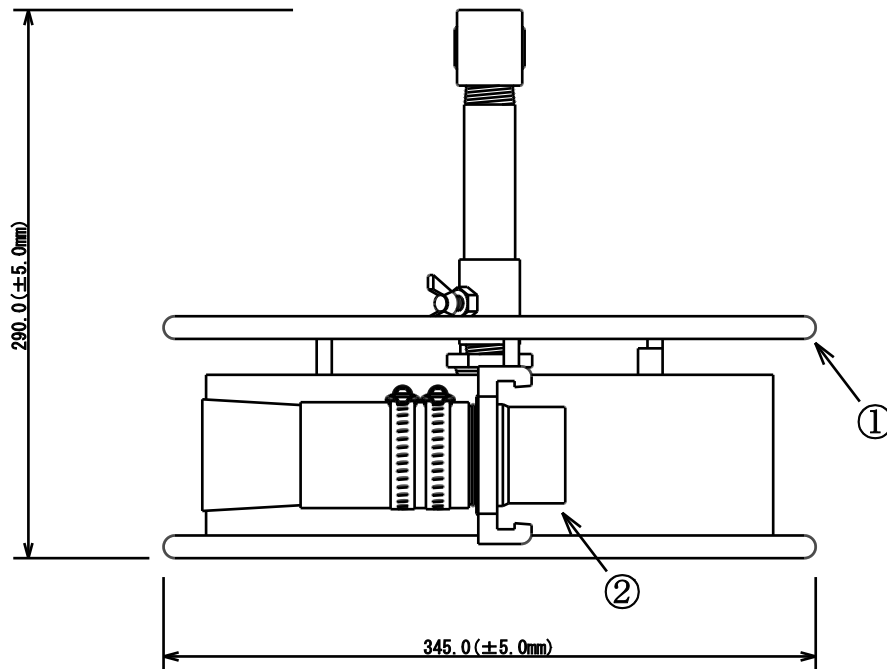

型式	規格
NPH-504SR0	4本立セット 50mmサニ－ホース

番号	品名	型式	数量
①	円型スタンド*	ES-R50	4
②	NP式サニ－ホース 50mm×12m	NP-50MH-12S	4
③	NPメスマスター 50mm	NP-1-50F	1
④	NPオスエンド*プラグ* 50mm	NP-5-50	1

名称	円型式ホースセット (スプリンクラーなし)
型式	NPH-504SR0
株式会社イリテック・プラス	