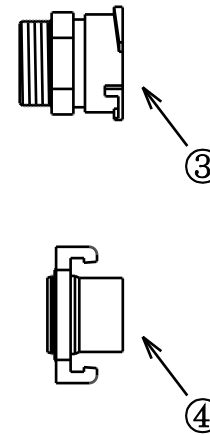

型式	規格
NPH-504SR0	4本立セット 50mmサニ－ホース

番号	品名	型式	数量
①	円型スタンド*	ES-R50	4
②	NP式サニ－ホース 50mm×12m	NP-50MH-12S	4
③	NPメスマスター 50mm	NP-1-50F	1
④	NPオスエンド*プラグ* 50mm	NP-5-50	1

名称	円型式ホースセット (スプリンクラーなし)
型式	NPH-504SR0
株式会社イリテック・プラス	