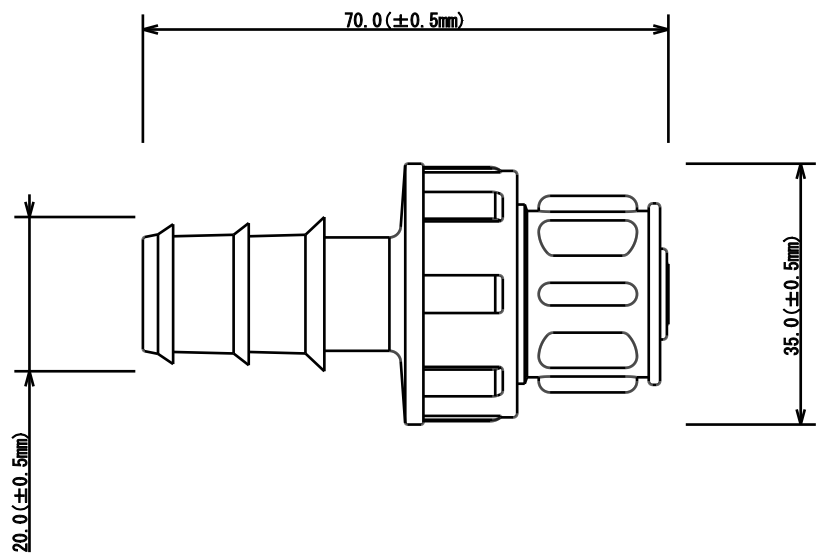

| 型式 | 規格 |
|---------|----------|
| AV-20LV | 20mm 竹の子 |

| ■ 作動圧力 | |
|---------|-----------|
| AV-20LV | : 0.07MPa |

| | |
|---------------|----------------|
| 名称 | フラッシングバルブ自動排水弁 |
| 型式 | AV-20LV |
| 株式会社イリテック・プラス | |