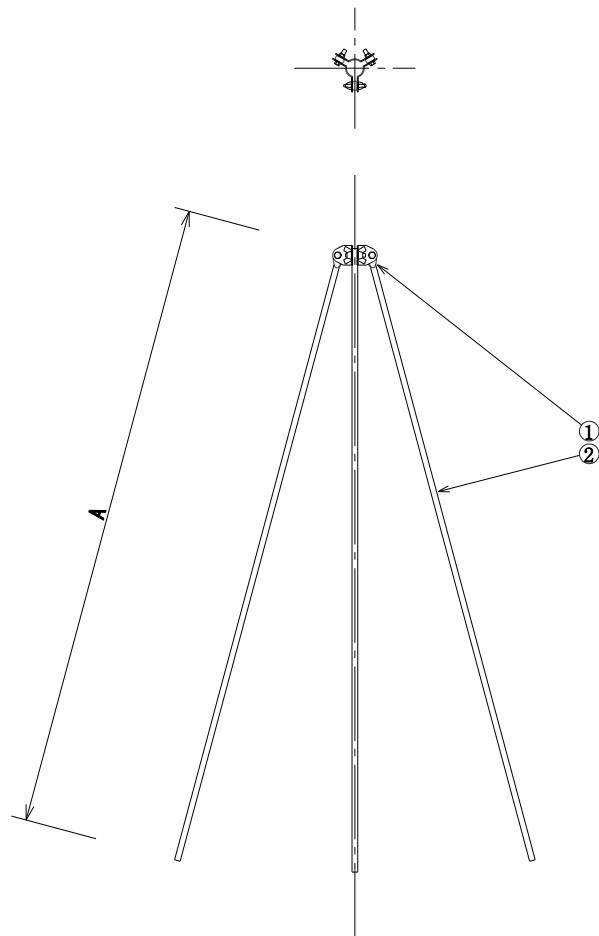

番号	品名	材質	数量	摘要
①	三脚バンド完	SS41	1式	亜鉛メッキ
②	ステー	SS41	3	亜鉛メッキ

寸法 (m)

型式	A
RP-S050	0.5
RP-S100	1.0
RP-S150	1.5
RP-S200	2.0

名称	立上り三脚
型式	RP-SXXX
株式会社 イリテック・プラス	