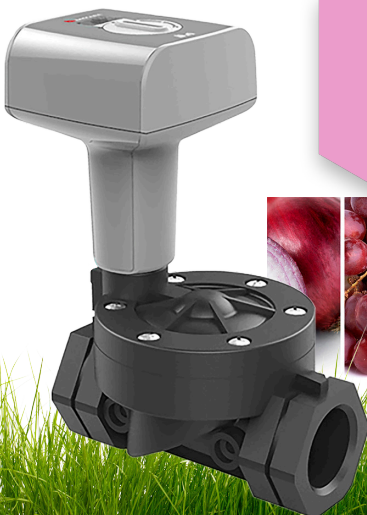

お問い合わせ先

株式会社 **イリテック・プラス**

IRRITEC PLUS water-saving irrigation

宮崎 TEL : 0986-38-6500 FAX : 0986-38-6655
千葉 TEL : 04-7186-6259 FAX : 04-7186-6269
福岡 TEL : 0942-65-4941 FAX : 0942-65-4942
Email : info@irritecplus.jp URL : https://www.irritecplus.jp