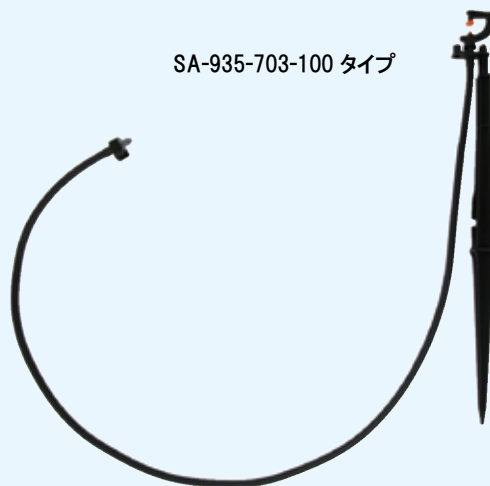

立上げ式スプリンクラーセット

## アグリスパイクウェッジセット

SA-935-703-100 タイプ

ポット栽培、制限された根域部へのかん水、液肥散布  
に対応したスプリンクラーシステム

アグリスパイクウェッジセット対応スプリンクラー

・ MD-601/MD-602/MD-604/MD-701/MD-702  
MD-703/MD-705

温室かん水

ポットかん水

根域かん水

ポリ配管仕様

## ■アグリスパイクウェッジセット

ポリエチレンパイプに穴あけし、クイックコネクターを差し込むだけで設置できます。

クイックコネクターにより着脱可能で移動、収納も簡単に行えます。