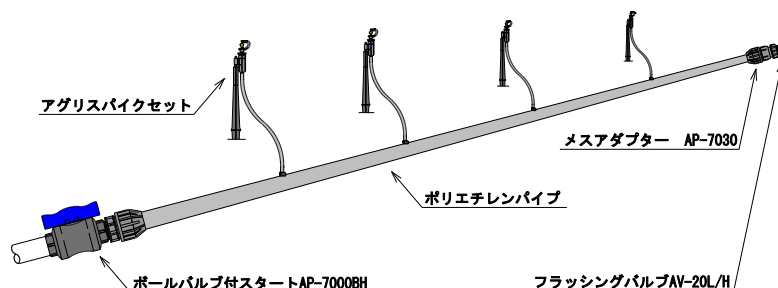

温室かん水

露地かん水

樹下かん水

ポリ配管仕様

■アグリスパイクセット

- ・ ポリエチレンパイプに穴あけし、クイックコネクターを差し込むだけで設置できます。
クイックコネクターにより着脱可能で移動、収納も簡単に行えます。
- ・ スプリンクラーの移動が可能のため、かん水、枝かん水、葉面散布等、多目的に利用できます。

■マイクロスプリンクラー

マイクロスプリンクラーを使用することにより、全面を一斉散水しますので自然雨と同様なかん水効果があります。飛散力は柔らかく、小雨程度の雨粒が全面を均一にかん水します。