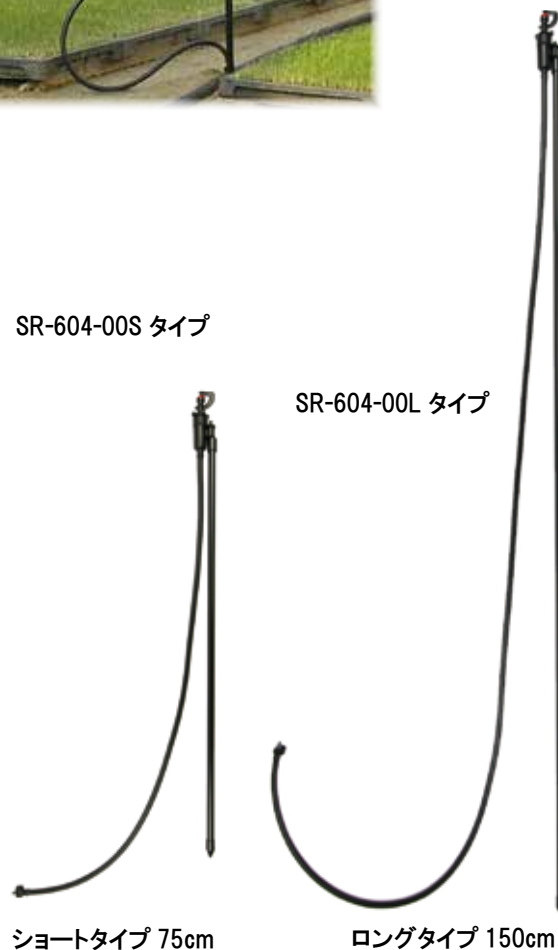

立上げ式スプリンクラーセット

アグリロッドセット

水稲、イチゴ等の育苗灌水、路地作物向け簡易地表
定置かん水に対応したスプリンクラーシステム

アグリロッドセット対応スプリンクラー

- ・ MD-601/MD-602/MD-604/MD-701/MD-200
MD-255/MW-313/MV/310/MA-405/ME-965
ME-965P その他

温室かん水

露地かん水

ポリ配管仕様

■アグリロッドセット

- ・ ポリエチレンパイプに穴あけし、クイックコネクターを差し込むだけで設置できます。
クイックコネクターにより着脱可能で移動、収納も簡単に行えます。
- ・ アグリロッド（支柱）は作物の高さに応じて、75cm・150cmの2種類から選べます。

■マイクロスプリンクラー

マイクロスプリンクラーを使用することにより、全面を一斉散水しますので自然雨と同様なかん水効果があります。飛散力は柔らかく、小雨程度の雨粒が全面を均一にかん水します。

塩ビパイプ配管用もごさいます。詳しくは、お問い合わせ下さい。

SR-604-00S タイプ

SR-604-00L タイプ

アグリスパイクセット

SA-936-602-100 タイプ

桃、サクランボ、マンゴー等のハウス栽培や簡易式地表設置型かん水に対応したスプリンクラーシステム

アグリスパイクセット対応スプリンクラー

- ・ MD-601/MD-602/MD-604/MD-701/MD-702
MD-703/MD-705/MD-200/MD-255/MW-313
MV-310/MA-405/ME-965/ME-965P その他

温室かん水

露地かん水

樹下かん水

ポリ配管仕様

■アグリスパイクセット

- ・ ポリエチレンパイプに穴あけし、クイックコネクターを差し込むだけで設置できます。
クイックコネクターにより着脱可能で移動、収納も簡単に行えます。
- ・ スプリンクラーの移動が可能のため、かん水、枝かん水、葉面散布等、多目的に利用できます。

■マイクロスプリンクラー

マイクロスプリンクラーを使用することにより、全面を一斉散水しますので自然雨と同様なかん水効果があります。飛散力は柔らかく、小雨程度の雨粒が全面を均一にかん水します。