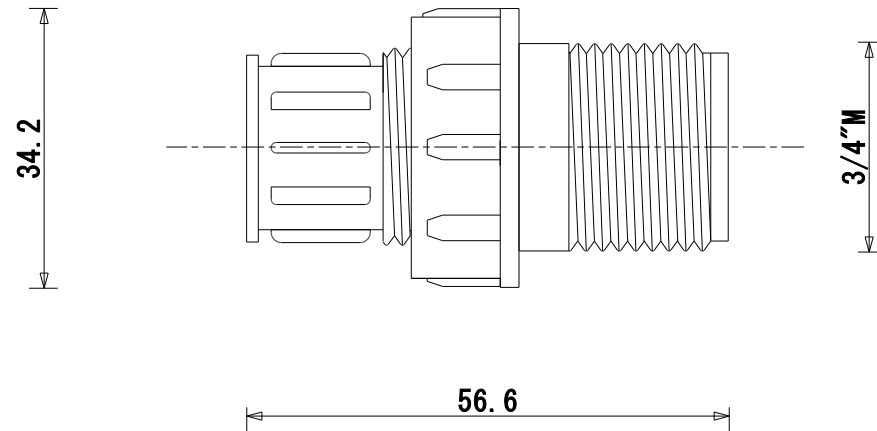

型 式	作動圧力 (kg/cm ²)	作動流量 (L/分)
AV-20H 3/4"	1.7	12.0

名 称	フラッシングバルブ
型 式	AV-20H
株式会社 イリテック・プラス	