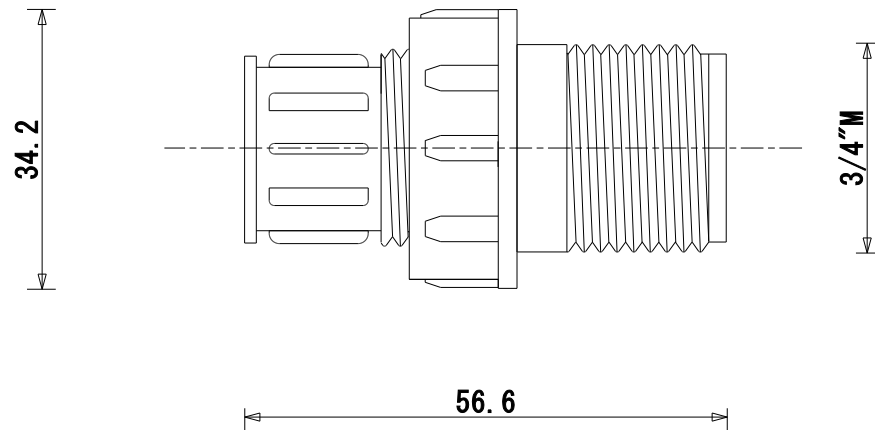

型 式	作動圧力 (kg/cm ²)	作動流量 (L/分)
AV-20L 3/4"	0.7	5.0

名 称	フラッシングバルブ
型 式	AV-20L
株式会社 イリテック・プラス	