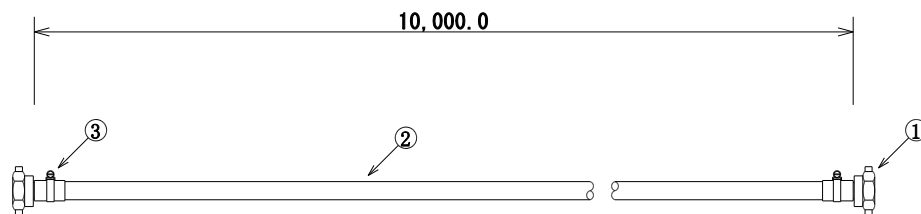

| 番号 | 品名 | 数量 |
|----|-----------------|----|
| ① | 樹脂ホースカップリングメスネジ | 2 |
| ② | サニホース25mm | 1 |
| ③ | ステンレスホースバンド | 2 |

| | |
|----------------|--------------------|
| 名称 | 樹脂カップリング付25mmサニホース |
| 型式 | ZSL-25FF-10 |
| 株式会社 イリテック・プラス | |