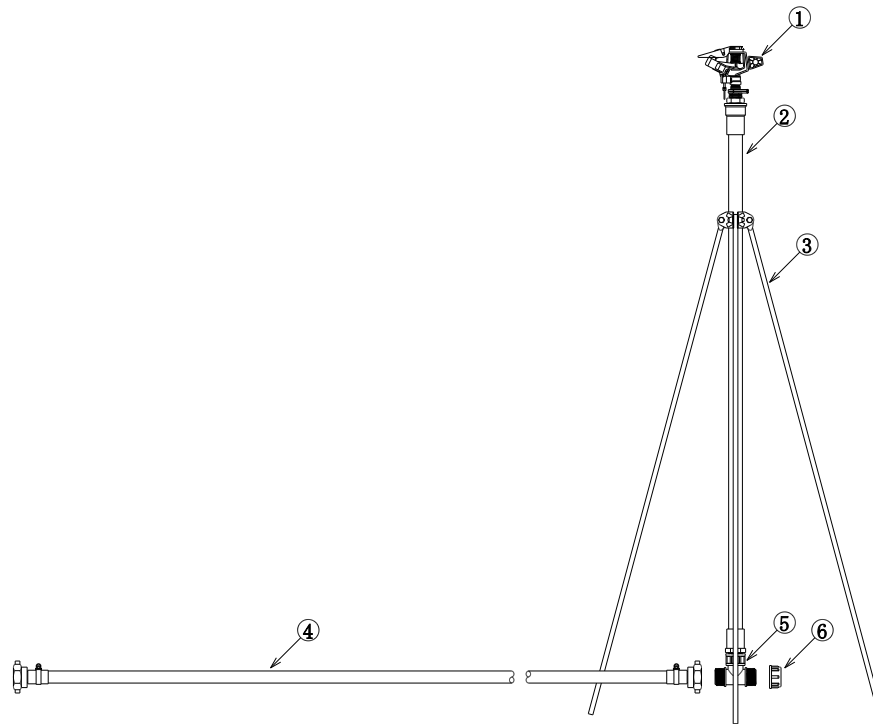

番号	品名	数量
①	樹脂スプリンクラー	4
②	塩ビ式立上りパイプ 1m	4
③	立上り管三脚のみ	4
④	サニホース 25mm 10m	4
⑤	樹脂メスネジ付オスネジチース	4
⑥	樹脂キャップ	1

名称	スプリンクラー25mmホースセット
型式	ZSL-254
株式会社 イリテック・プラス	