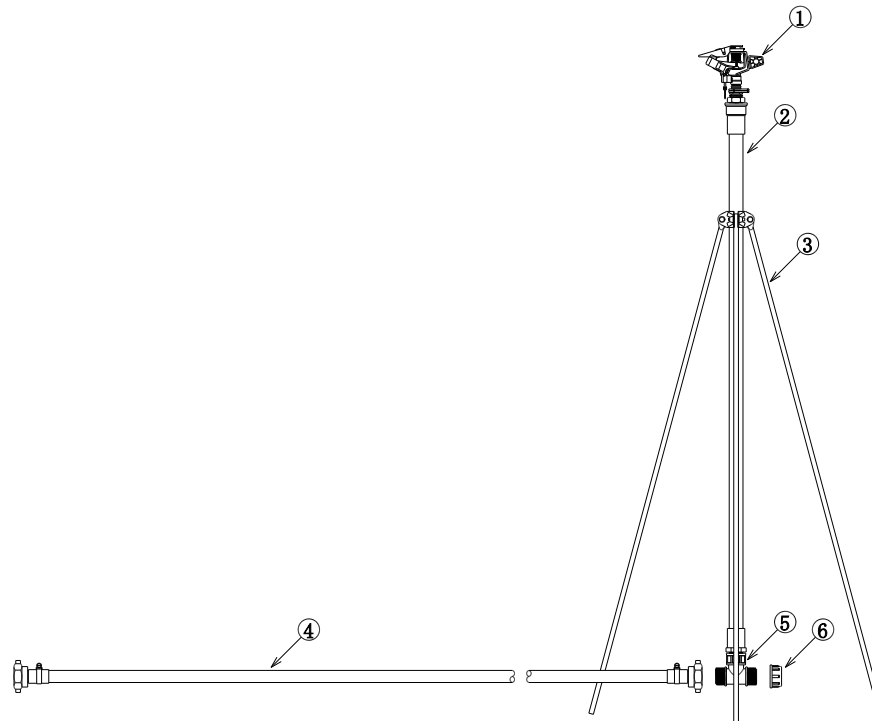

番号	品名	数量
①	樹脂スプリンクラー	5
②	塩ビ式立上りパイプ 1m	5
③	立上り管三脚のみ	5
④	ハイナーホース 25mm 10m	5
⑤	樹脂メスネジ付オスネジチース	5
⑥	樹脂キャップ	1

名称	スプリンクラー25mmホースセット
型式	ZSH-255
株式会社 イリテック・プラス	