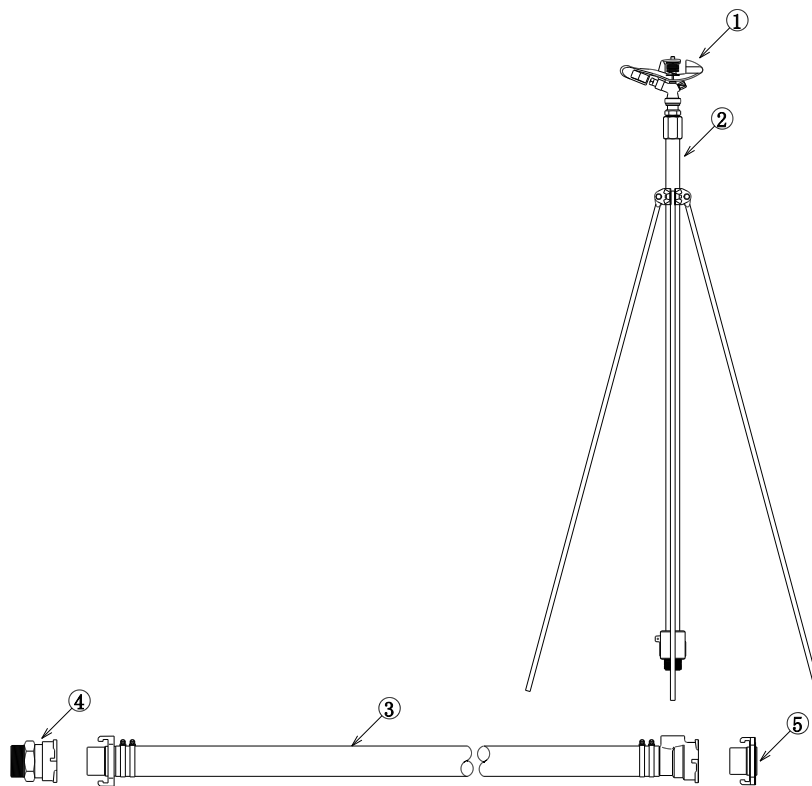

番号	品名	数量
①	金属スプリンクラー	4
②	立上り管三脚付 1m	4
③	高圧ホース 40mm 12m	4
④	メスマスター 40mm	1
⑤	エンドプラグ 40mm	1

名称	スプリンクラーNPホースセット 40mm
型式	NPH-404
株式会社 イリテック・プラス	