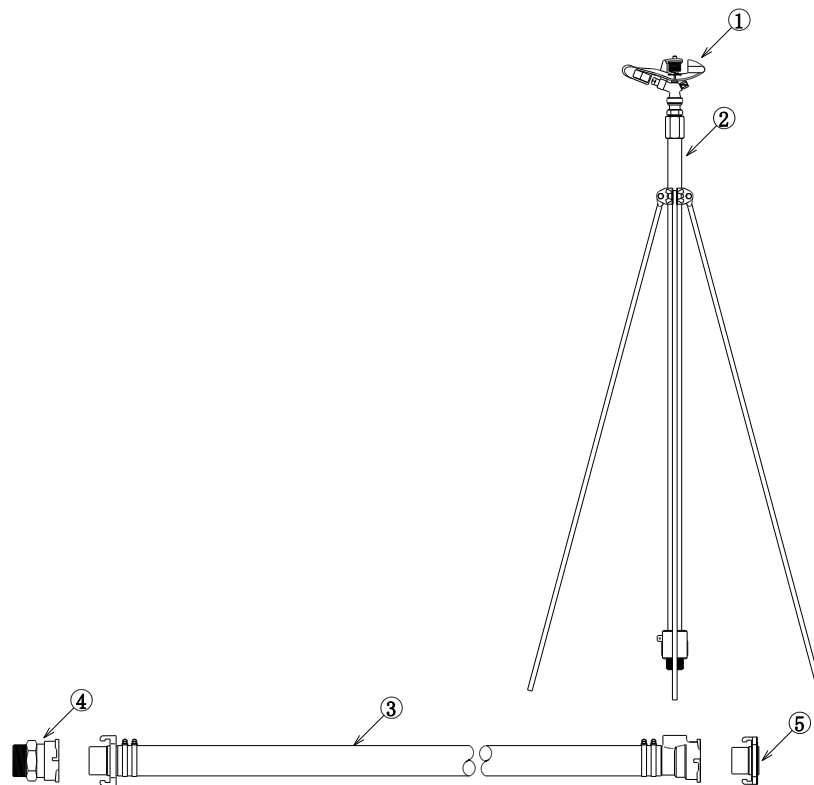

番号	品名	数量
①	金属スクリュー	5
②	立上り管三脚付 1m	5
③	高圧ホース 40mm 12m	5
④	マスターター 40mm	1
⑤	エンドプラグ 40mm	1

名称	スクリューNホースセット 40mm
型式	NPH-405
株式会社 イリテック・プラス	