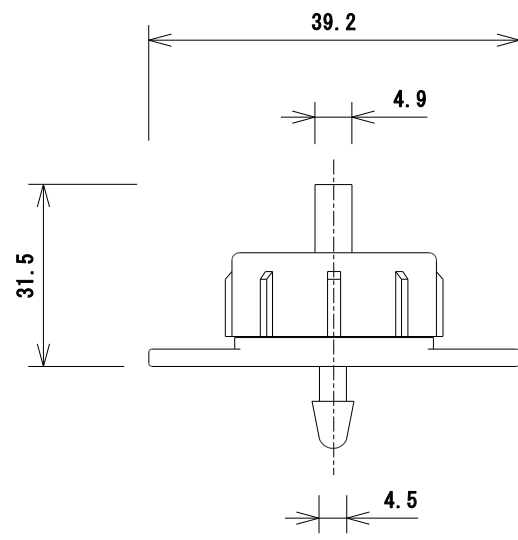

材質 : PP (ポリプロピレン)
吐出量 : 8L/時
使用圧力 : 0.1MPa~0.35MPa
 圧力補正機構付

名称	アクシオドリッパー
型式	SD-AX8
株式会社 イリテック・プラス	