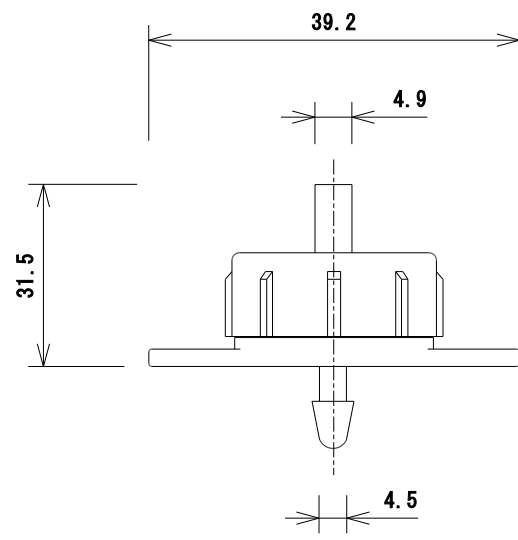

材質 : PP (ポリプロピレン)  
吐出量 : 4L/時  
使用圧力 : 0.1MPa~0.35MPa  
 圧力補正機構付

名称	アクシオドリッパー
型式	SD-AX4
株式会社 イリテック・プラス	