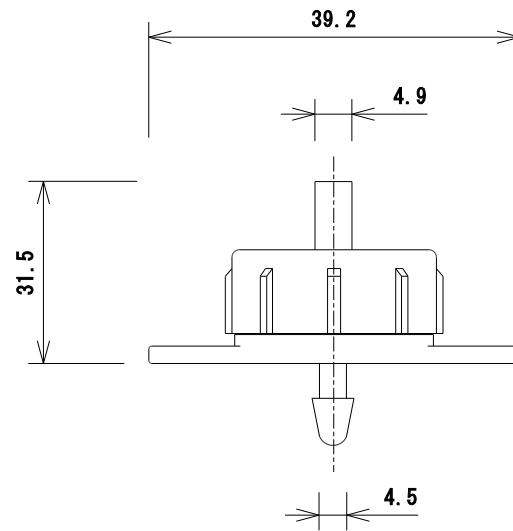

材質 : PP (ポリプロピレン)
吐出量 : 2L/時
使用圧力 : 0.1MPa~0.35MPa
 圧力補正機構付

名称	アクシオドリッパー
型式	SD-AX2
株式会社 イリテック・プラス	