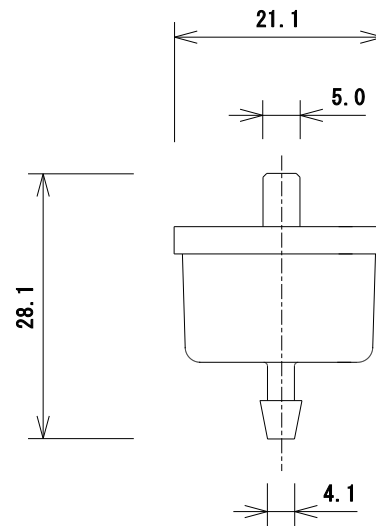

材質 : PP (ポリプロピレン)
吐出量 : 8L/時
使用圧力 : 0.06MPa~0.45MPa
点滴開始圧力 : 0.04MPa
点滴終了圧力 : 0.03MPa
色 : 赤
 圧力補正機構付、後ダレ防止装置付

名称	アイドロップドリッパー
型式	SDi -8PCDS
株式会社 イリテック・プラス	