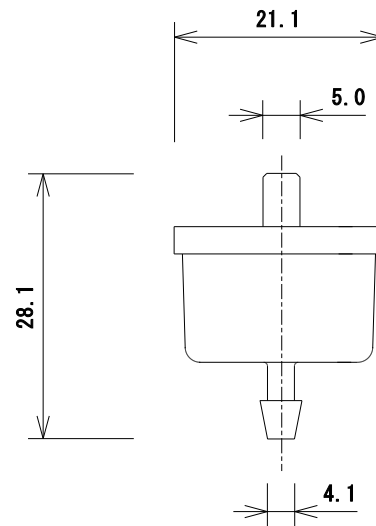

材質 : PP (ポリプロピレン)  
吐出量 : 4L/時  
使用圧力 : 0.06MPa~0.45MPa  
点滴開始圧力 : 0.04MPa  
点滴終了圧力 : 0.03MPa  
色 : 緑  
 圧力補正機構付

名称	アイドロップドリッパー
型式	SDi -4PC
株式会社 イリテック・プラス	