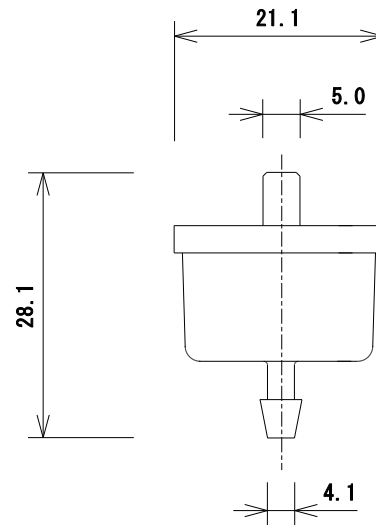

材質 : PP (ポリプロピレン)  
吐出量 : 8L/時  
使用圧力 : 0.06MPa~0.45MPa  
点滴開始圧力 : 0.04MPa  
点滴終了圧力 : 0.03MPa  
色 : 赤  
 圧力補正機構付

名称	アイドロップドリッパー
型式	SDi -8PC
株式会社 イリテック・プラス	