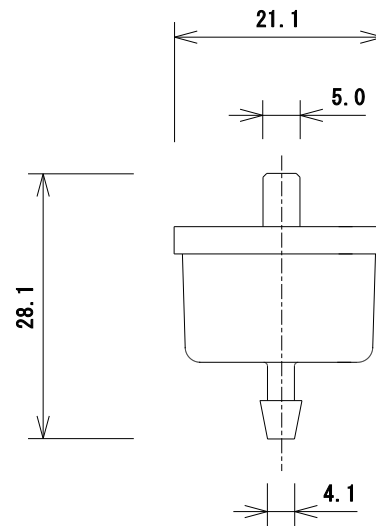

材質 : PP (ポリプロピレン)
吐出量 : 2L/時
使用圧力 : 0.06MPa~0.45MPa
点滴開始圧力 : 0.04MPa
点滴終了圧力 : 0.03MPa
色 : 青
 圧力補正機構付

名称	アイドロップドリッパー
型式	SDi -2PC
株式会社 イリテック・プラス	