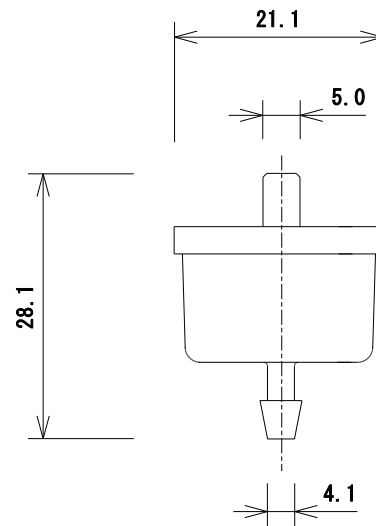

材質 : PP (ポリプロピレン)
吐出量 : 4L/時
使用圧力 : 0.06MPa~0.45MPa
点滴開始圧力 : 0.04MPa
点滴終了圧力 : 0.03MPa
色 : 緑
 圧力補正機構付、後ダレ防止装置付

名称	アイドロップドリッパー
型式	SDi -4PCDS
株式会社 イリテック・プラス	