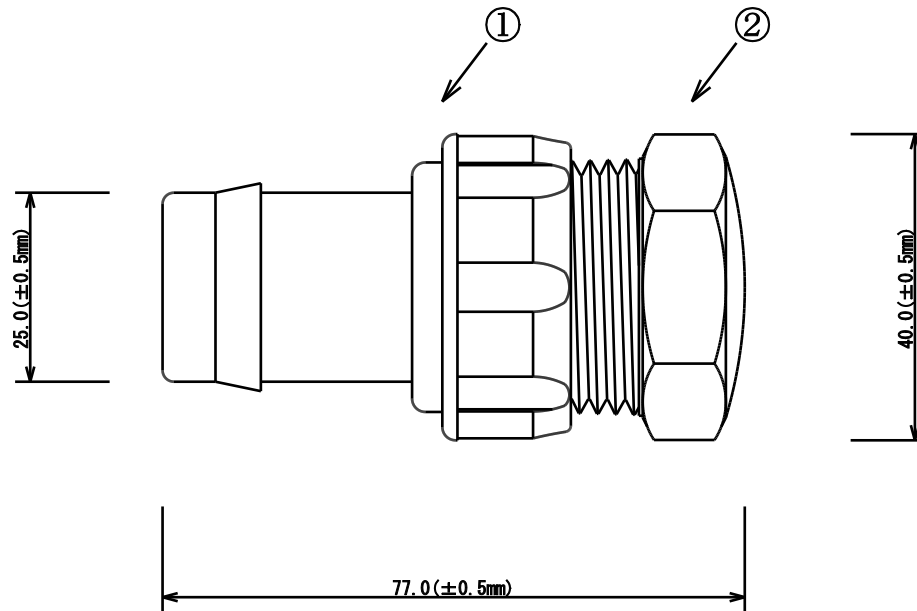

型式	規格
AP-25KP	25mm竹の子×1"プラグ

番号	品名	型式	数量
①	メスカップ・リング・ハッキング付	AP-25F	1
②	プラグ	KP-25	1

名称	プラグ付エンド
型式	AP-25KP
株式会社イリテック・プラス	