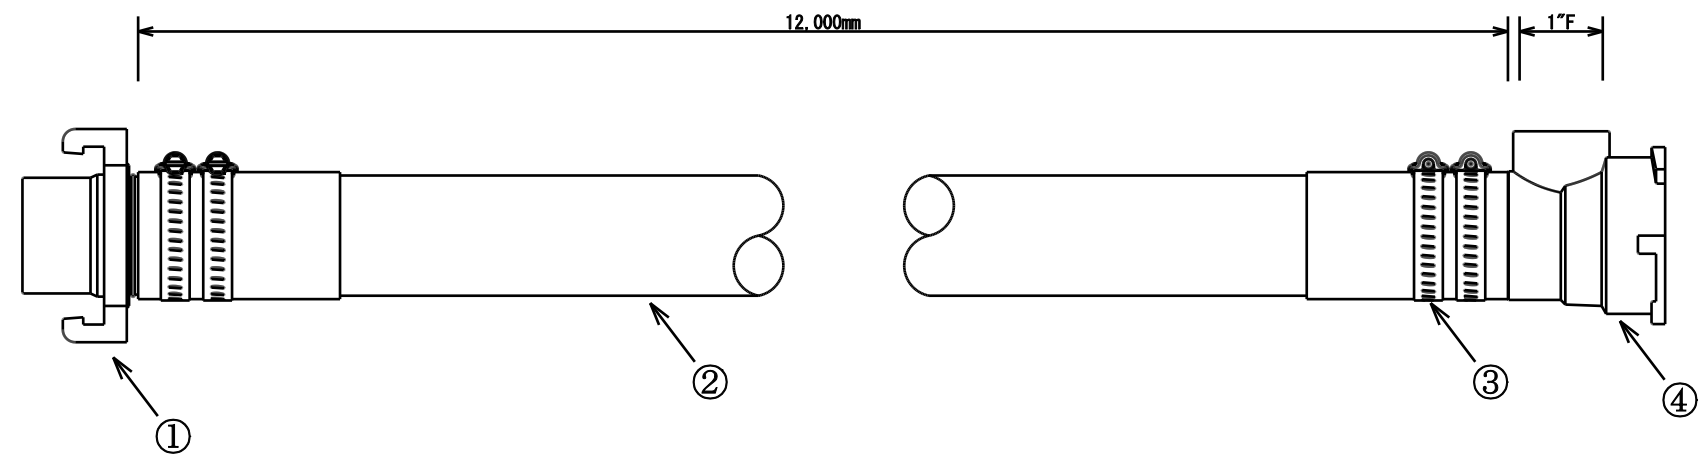

型式	規格
NP-50MH-12S	50mmホース×12m(オス×メス立付)

番号	品名	型式	数量
①	NPホースカップリング オス	NP-2-50	1
②	サニ-ホ-ス50mm	ELS-50	1
③	ステンレスホ-スハ-ント*	BJS-3357	4
④	NPホ-スカップリングメス立付メス	NP-4-50	1

名称	50mmNPオスメス立付カップリング付 サニ-ホ-スセット
型式	NP-50MH-12S