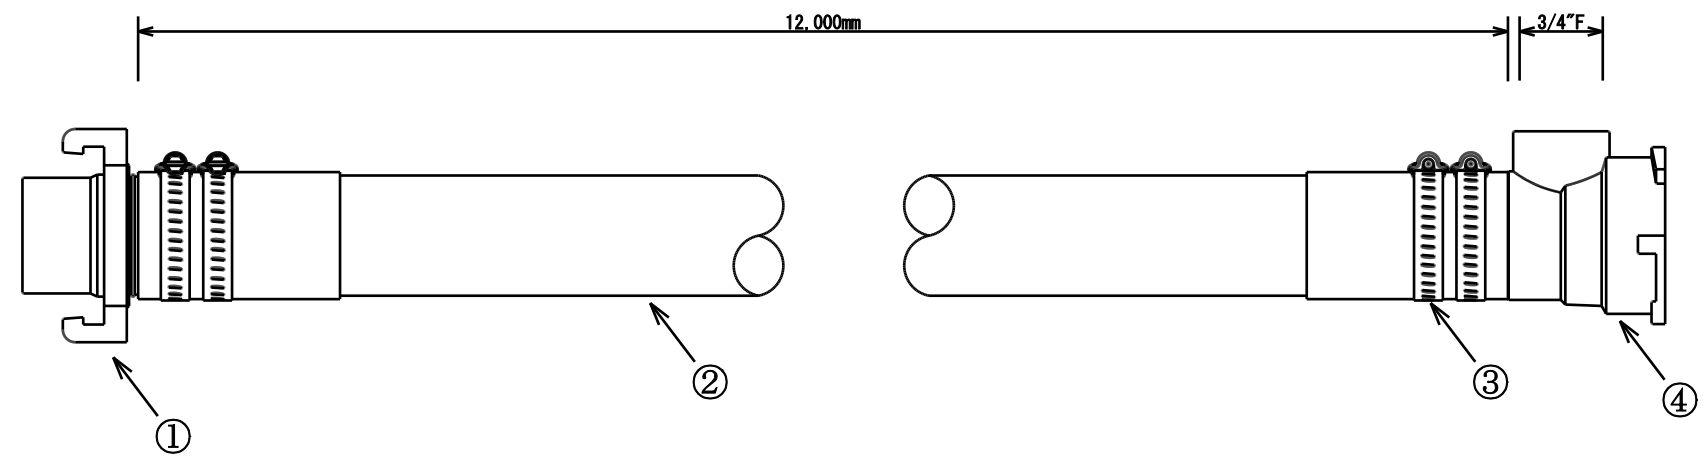

| 型式 | 規格 |
|-------------|----------------------|
| NP-40MH-12S | 40mmホース×12m(オス×メス立付) |

| 番号 | 品名 | 型式 | 数量 |
|----|-------------------|----------|----|
| ① | NPホースカップリング オス | NP-2-40 | 1 |
| ② | サニ-ホース40mm | ELS-40 | 1 |
| ③ | ステンレスホースバンド* | BJS-2144 | 4 |
| ④ | NPホースカップリングメス立付メス | NP-4-40 | 1 |

| | |
|----|----------------------------------|
| 名称 | 40mmNPオスメス立付カップリング付 サニ-ホースセット |
| 型式 | NP-40MH-12S |

株式会社イリテック・プラス