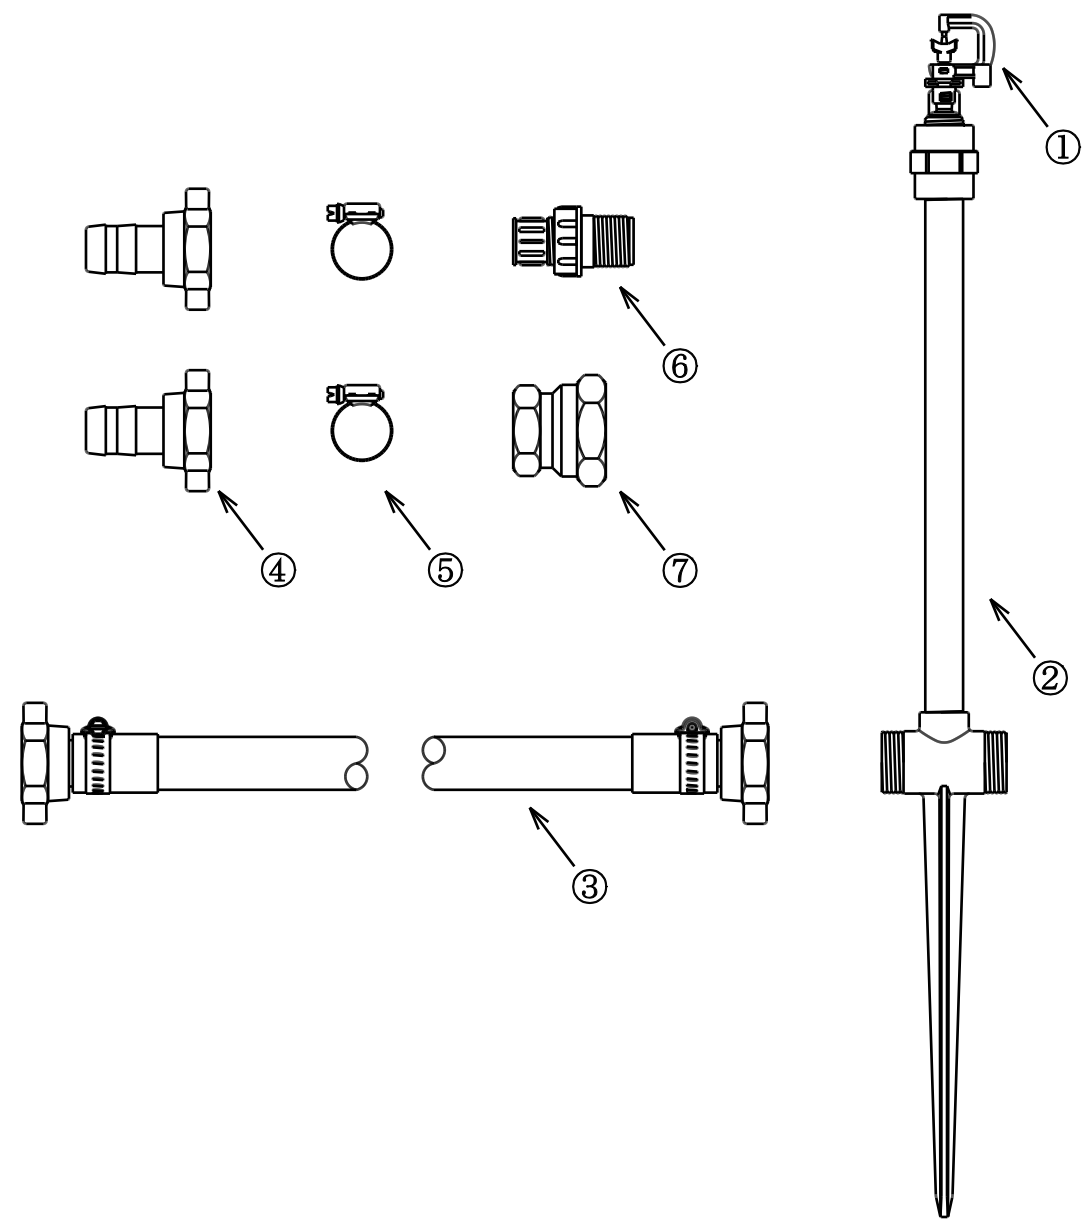

型式 規格
HSS-254-17H-X 40cm 17本立セット

| 番号 | 品名 | 型式 | 数量 |
|----|-----------------------|---------------|----|
| ① | マイクロフ リンク | NA-801A-X | 17 |
| ② | 40cm 立上り管スハイク | 40-TL | 17 |
| ③ | ハイザニホース 25mm×2.7m | HSS-25FF-270H | 16 |
| ④ | 樹脂ホースカップ リンクメスネジ 25mm | APK-25FP2 | 2 |
| ⑤ | ホースバンド | BJ-1732 | 2 |
| ⑥ | フラッシュハーフ | AV-20H | 1 |
| ⑦ | 異径ソケット | KS-2025 | 1 |

| 型式 | 水量(L/分) | 散水直径(m) |
|-------------|---------|---------|
| 青(ブルー) | 1.7 | 9.4 |
| 黄(イエロー) | 2.1 | 9.6 |
| 黄緑(ライトグリーン) | 2.8 | 10.2 |
| 白(アイボリー) | 3.3 | 10.4 |
| 茶(ブラウン) | 4.4 | 10.6 |

■X : ノズル色

| | |
|---------------|-------------------------|
| 名称 | 育苗用 40cm 立上り管スプリンクラーセット |
| 型式 | HSS-254-17H-X |
| 株式会社イリテック・プラス | |