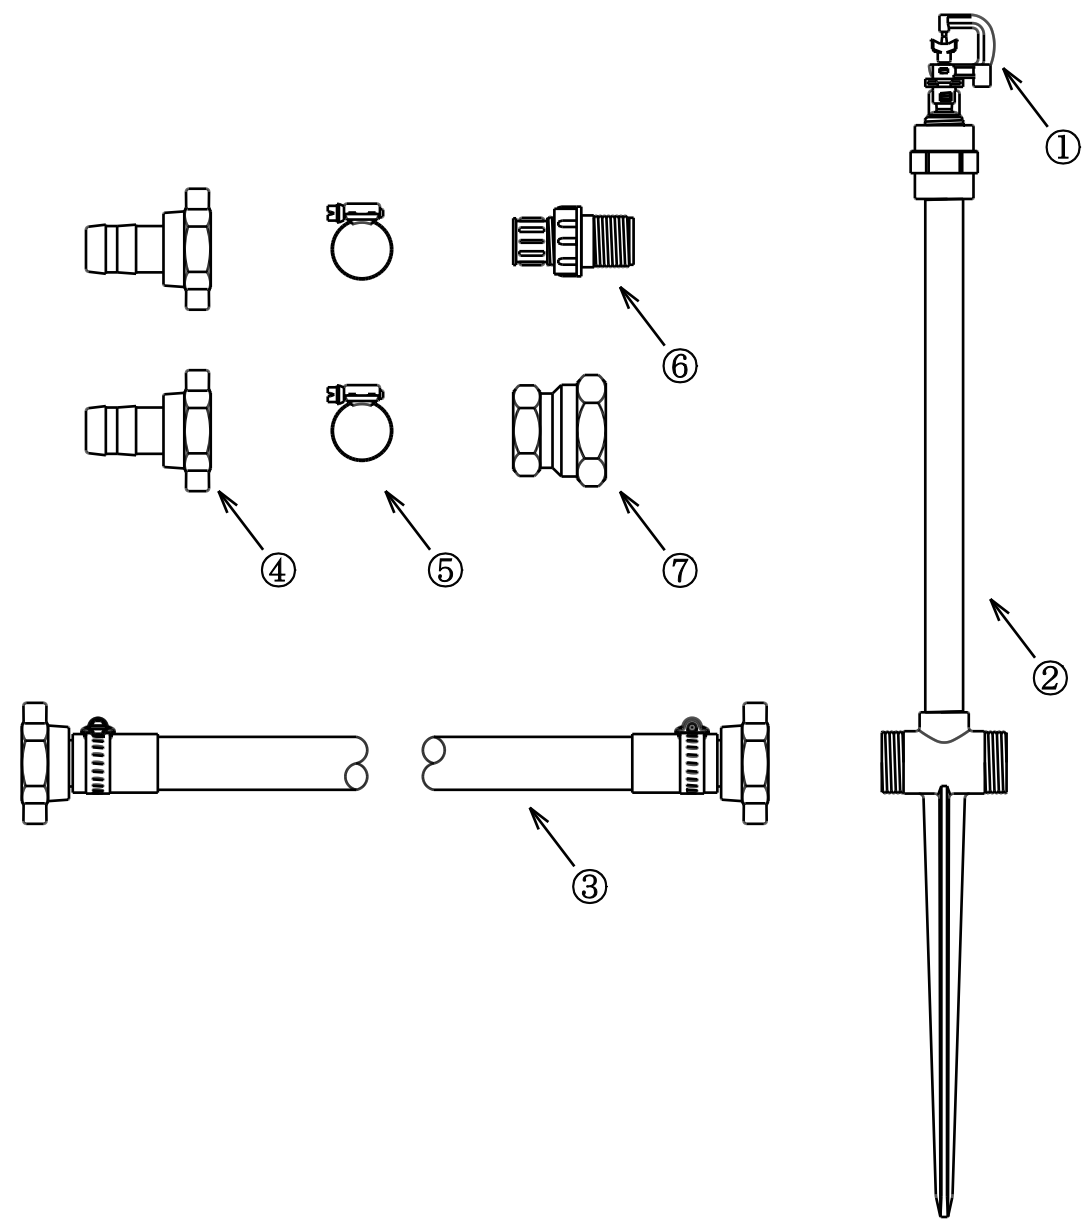

型式 規格  
HSS-254-16H-X 40cm 16本立セット

番号	品名	型式	数量
①	マイクロフ リンクラー	NA-801A-X	16
②	40cm 立上り管スハ イク	40-TL	16
③	ハイザニホース 25mm×2.7m	HSS-25FF-270H	15
④	樹脂ホースカップ リンクメスネジ 25mm	APK-25FP2	2
⑤	ホースバンド	BJ-1732	2
⑥	フラッシュング ハ ルフ	AV-20H	1
⑦	異径ソケット	KS-2025	1

型式	水量(L/分)	散水直径(m)
青(ブルー)	1.7	9.4
黄(イエロー)	2.1	9.6
黄緑(ライトグリーン)	2.8	10.2
白(アイボリー)	3.3	10.4
茶(ブラウン)	4.4	10.6

■X : ノズル色

名称	育苗用 40cm 立上り管スプリンクラーセット
型式	HSS-254-16H-X

株式会社イリテック・プラス