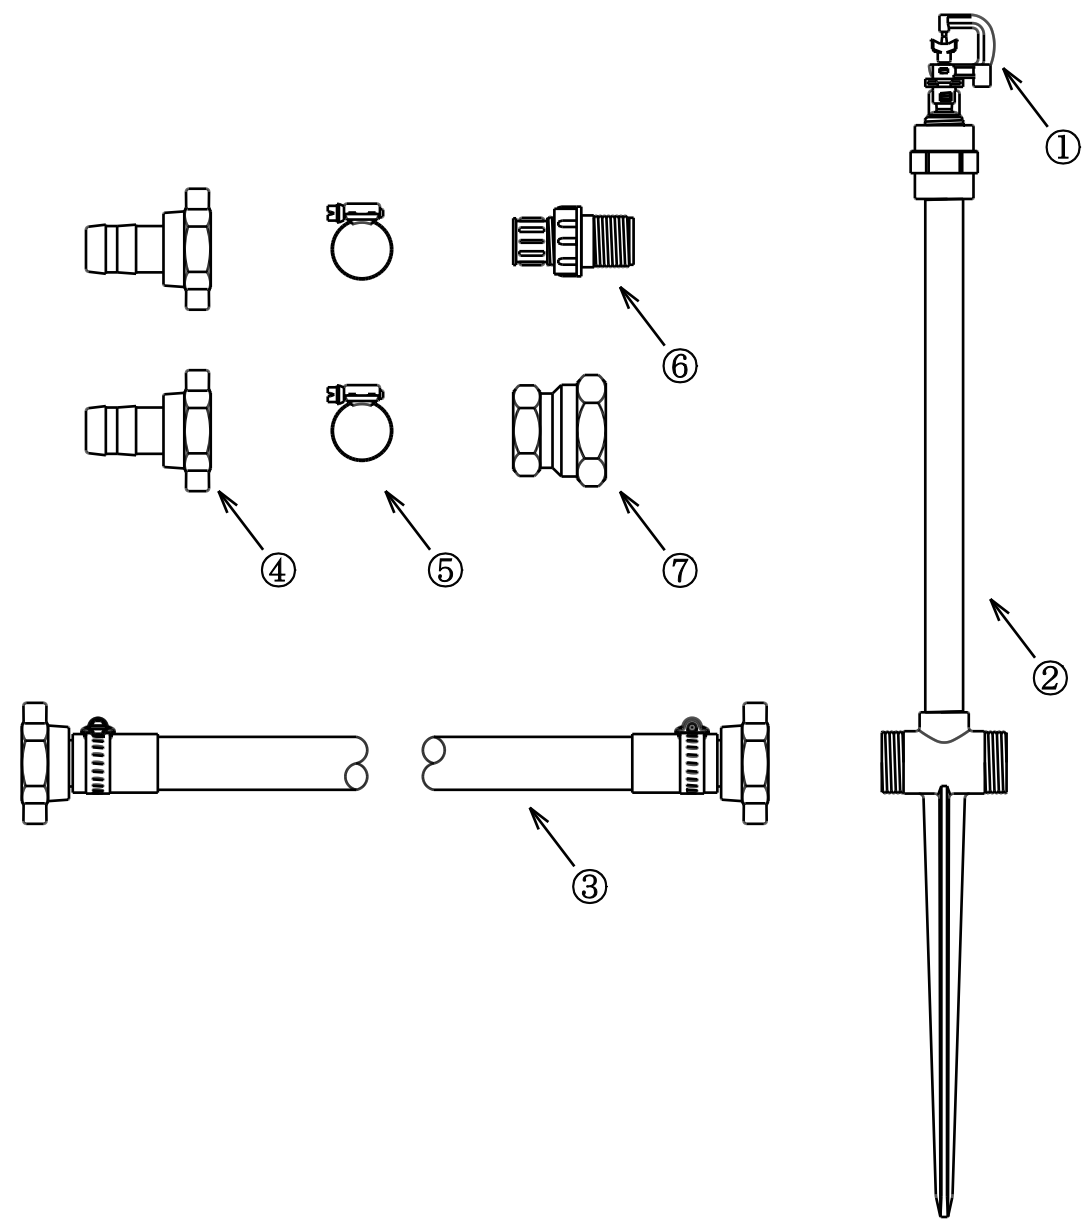

型式 規格  
 HSS-254-15H-X 40cm 15本立セット

番号	品名	型式	数量
①	マイクロフ リンクラー	NA-801A-X	15
②	40cm 立上り管スハイク	40-TL	15
③	ハイザニホース 25mm×2.7m	HSS-25FF-270H	14
④	樹脂ホースカップ リンクメスネジ 25mm	APK-25FP2	2
⑤	ホースバンド	BJ-1732	2
⑥	フラッシングバルブ	AV-20H	1
⑦	異径ソケット	KS-2025	1

型式	水量(L/分)	散水直径(m)
青(ブルー)	1.7	9.4
黄(イエロー)	2.1	9.6
黄緑(ライトグリーン)	2.8	10.2
白(アイボリー)	3.3	10.4
茶(ブラウン)	4.4	10.6

■X : ノズル色

名称	育苗用 40cm 立上り管スプリンクラーセット
型式	HSS-254-15H-X
株式会社イリテック・プラス	