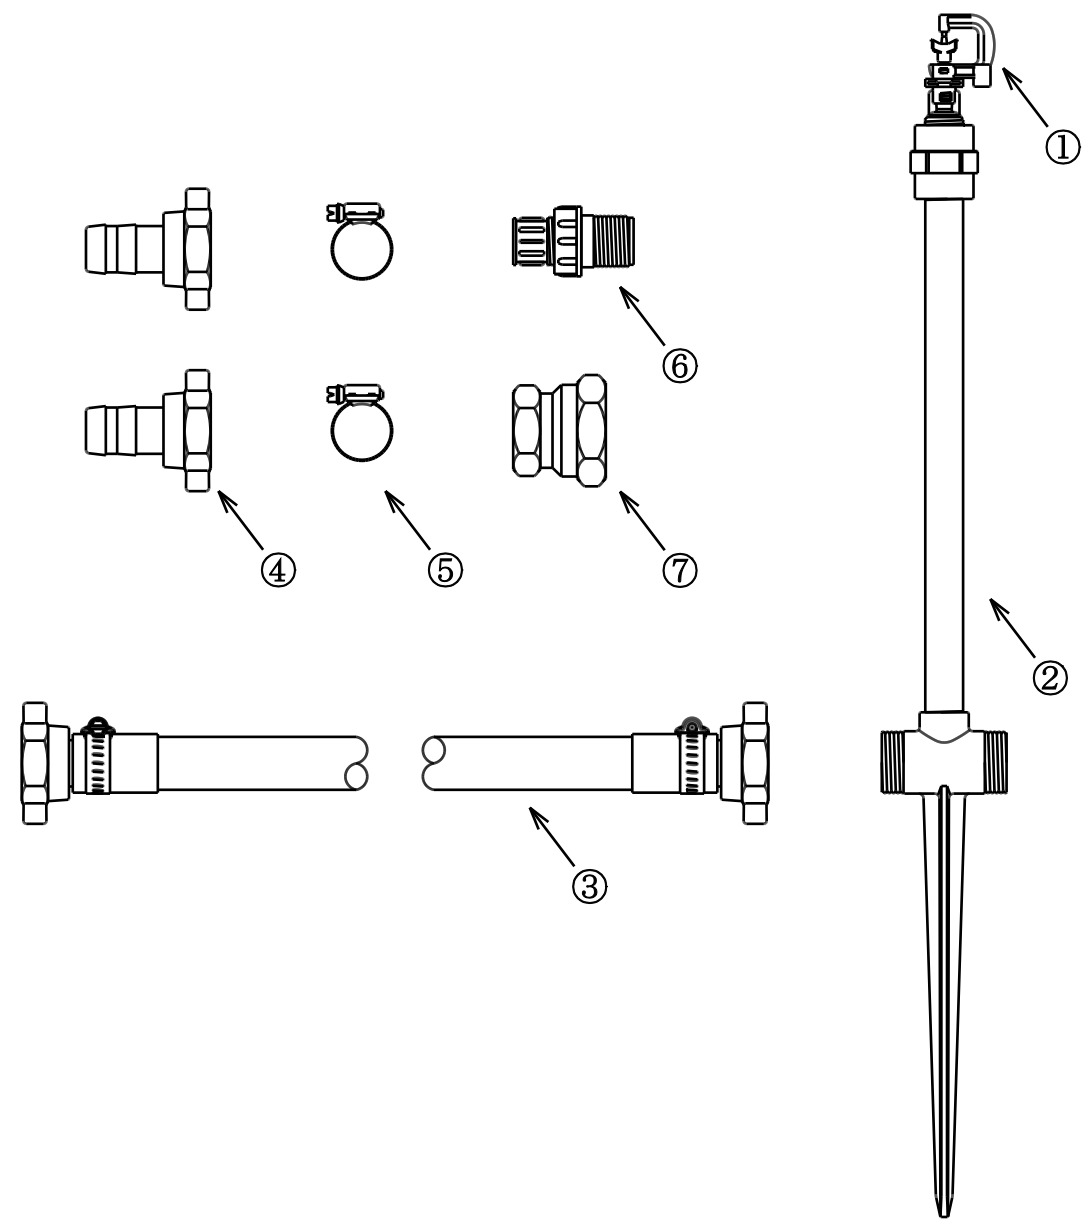

型式 規格
 HSS-254-14H-X 40cm 14本立セット

番号	品名	型式	数量
①	マイクロフ リンクラー	NA-801A-X	14
②	40cm 立上り管スハ イク	40-TL	14
③	ハイザニホース 25mm×2.7m	HSS-25FF-270H	13
④	樹脂ホースカップ リンクメスネジ 25mm	APK-25FP2	2
⑤	ホースバンド	BJ-1732	2
⑥	フラッシュング ハ ルフ	AV-20H	1
⑦	異径ソケット	KS-2025	1

型式	水量(L/分)	散水直径(m)
青(ブルー)	1.7	9.4
黄(イエロー)	2.1	9.6
黄緑(ライトグリーン)	2.8	10.2
白(アイボリー)	3.3	10.4
茶(ブラウン)	4.4	10.6

■X : ノズル色

名称	育苗用 40cm 立上り管スプリンクラーセット
型式	HSS-254-14H-X
株式会社イリテック・プラス	