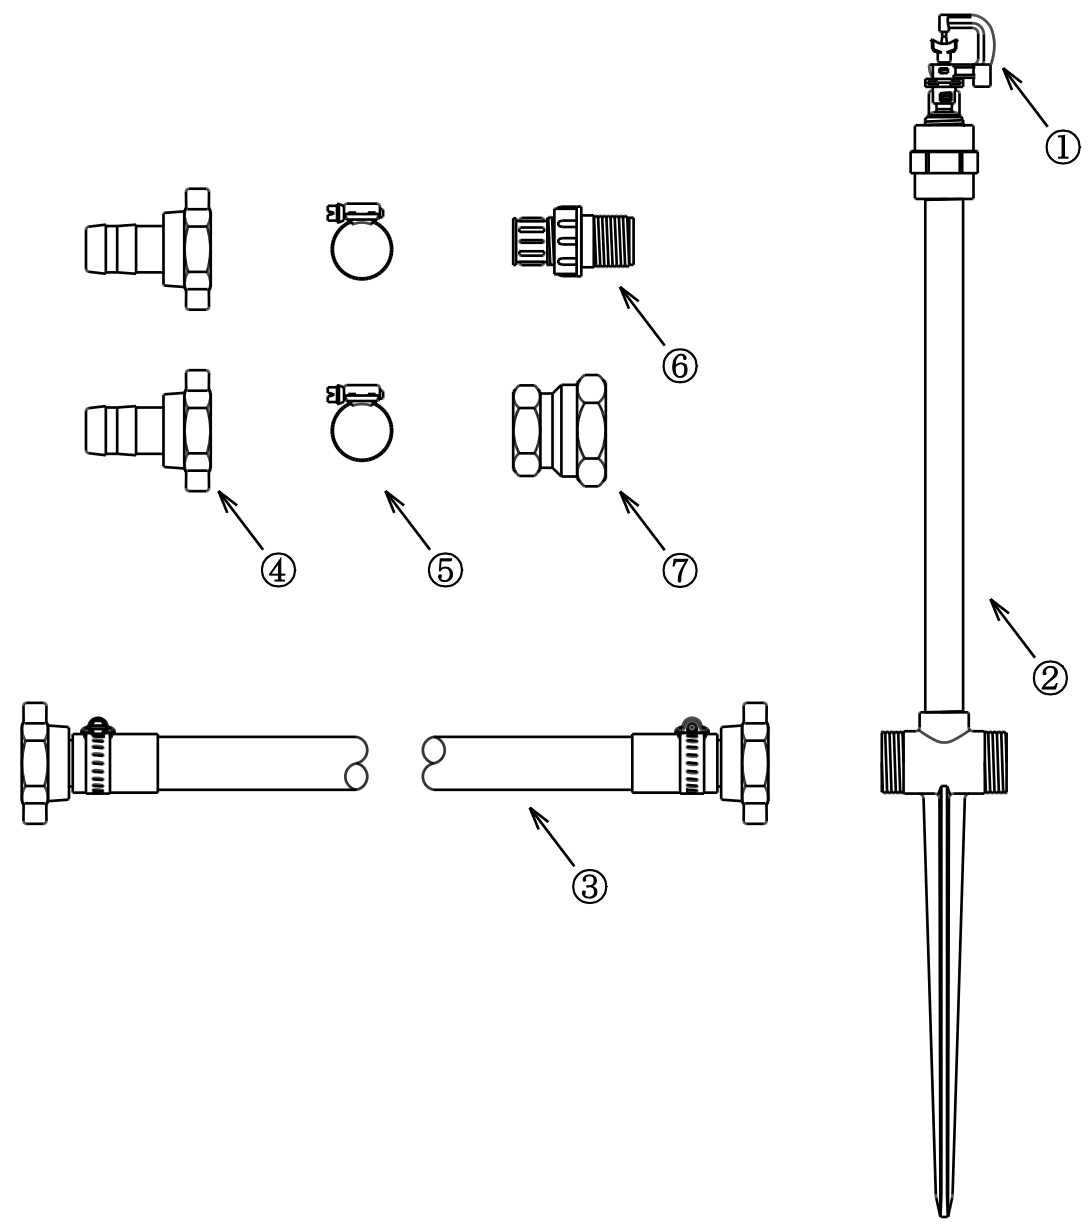

型式 規格  
 HSS-254-13H-X 40cm 13本立セット

番号	品名	型式	数量
①	マイクロフ <sup>レ</sup> リンク <sup>ラ</sup>	NA-801A-X	13
②	40cm 立上り管ス <sup>ハ</sup> イク	40-TL	13
③	ハイザニ <sup>ホ</sup> ース 25mm×2.7m	HSS-25FF-270H	12
④	樹脂 <sup>ホ</sup> ースカッ <sup>プ</sup> リンク <sup>メ</sup> スネジ <sup> 25mm</sup>	APK-25FP2	2
⑤	ホース <sup>ハ</sup> ント <sup>ド</sup>	BJ-1732	2
⑥	フラッシュ <sup>ク</sup> ハ <sup>ル</sup> フ <sup></sup>	AV-20H	1
⑦	異径ソ <sup>ケ</sup> ット	KS-2025	1

型式	水量 (L/分)	散水直径 (m)
青 (ブルー)	1.7	9.4
黄 (イエロー)	2.1	9.6
黄緑 (ライトグ <sup>リー</sup> ン)	2.8	10.2
白 (アイボリー)	3.3	10.4
茶 (ブラウン)	4.4	10.6

■X : ノズル色

名称	育苗用 40cm 立上り管スプリンクラーセット
型式	HSS-254-13H-X
株式会社イリテック・プラス	