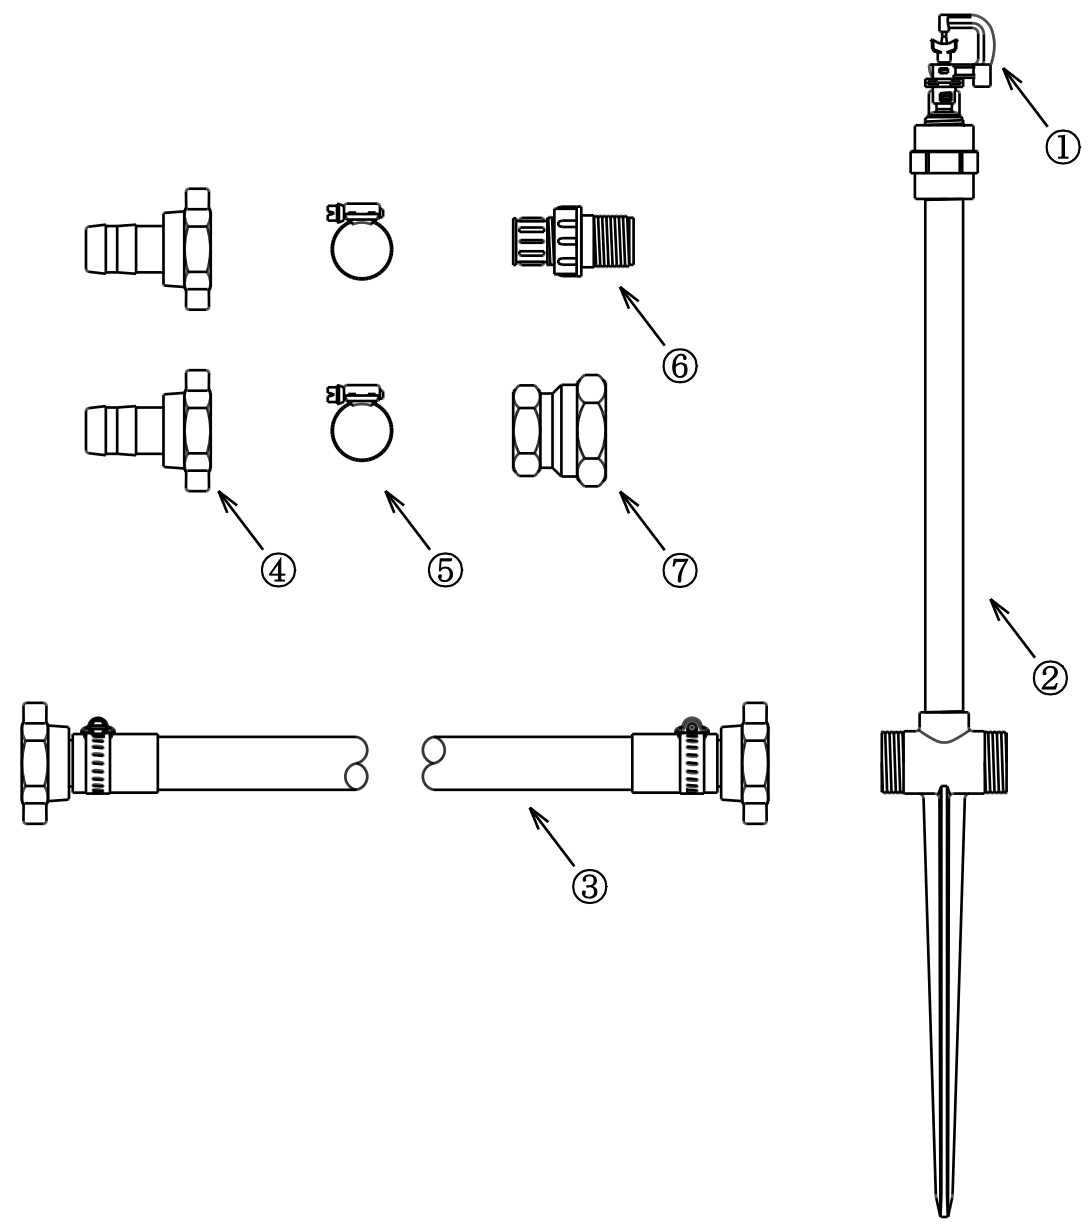

型式 規格
 HSS-254-12H-X 40cm 12本立セット

番号	品名	型式	数量
①	マイクロフ リンクラー	NA-801A-X	12
②	40cm 立上り管スハ イク	40-TL	12
③	ハイザニホース 25mm×2.7m	HSS-25FF-270H	11
④	樹脂ホースカップ リンクメスネジ 25mm	APK-25FP2	2
⑤	ホースバンド	BJ-1732	2
⑥	フラッシュング ハ ルフ	AV-20H	1
⑦	異径ソケット	KS-2025	1

型式	水量(L/分)	散水直径(m)
青(ブルー)	1.7	9.4
黄(イエロー)	2.1	9.6
黄緑(ライトグリーン)	2.8	10.2
白(アイボリー)	3.3	10.4
茶(ブラウン)	4.4	10.6

■X : ノズル色

名称	育苗用 40cm 立上り管スプリンクラーセット
型式	HSS-254-12H-X
株式会社イリテック・プラス	