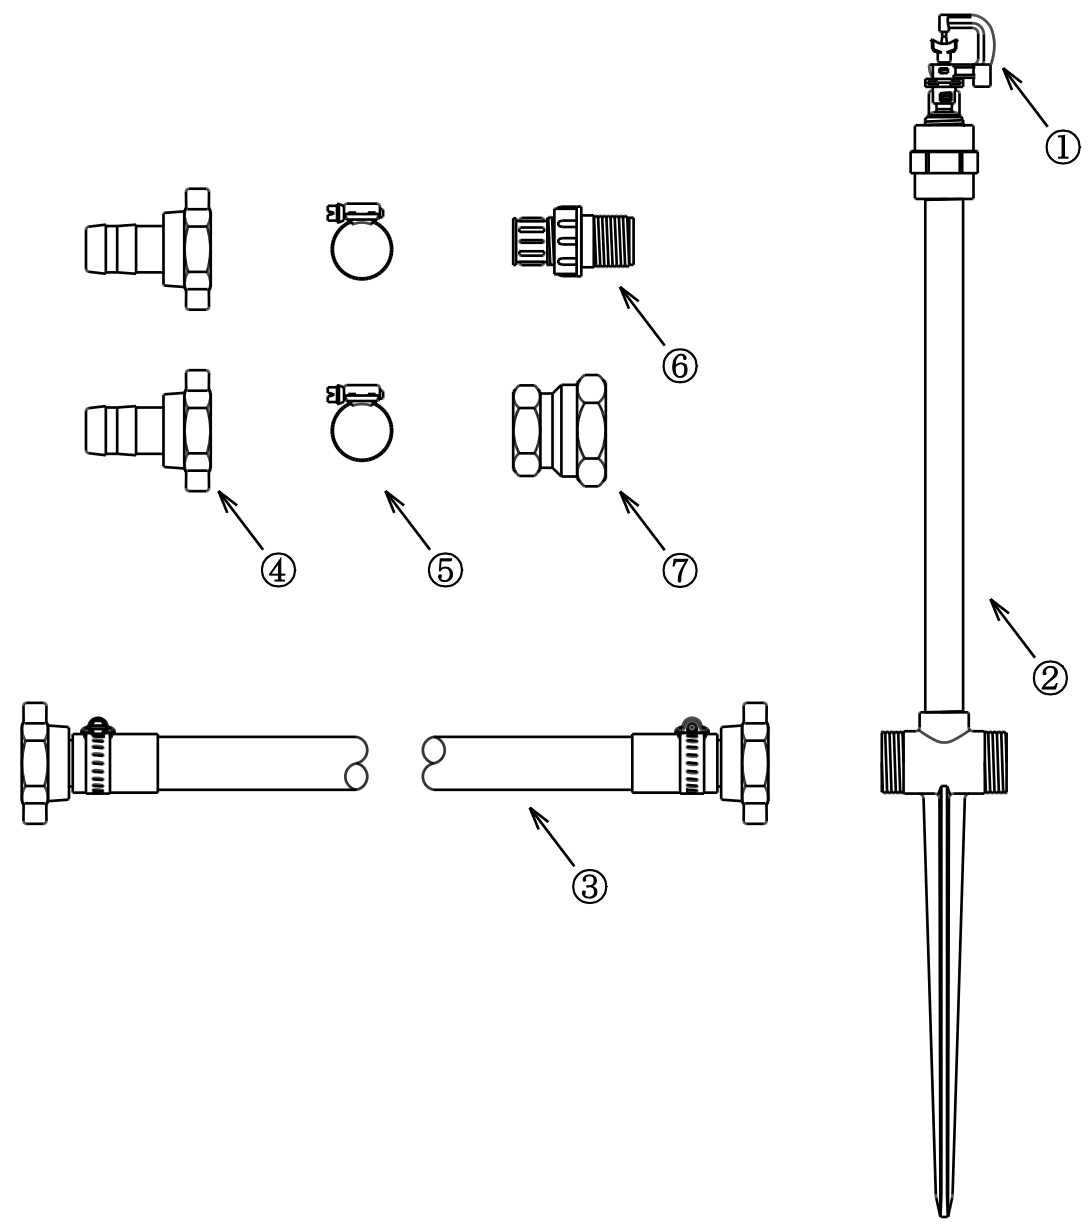

型式 規格  
 HSS-254-11H-X 40cm 11本立セット

番号	品名	型式	数量
①	マイクロフ リンクラー	NA-801A-X	11
②	40cm 立上り管スハ イク	40-TL	11
③	ハイザニホース 25mm×2.7m	HSS-25FF-270H	10
④	樹脂ホースカップ リンクメスネジ 25mm	APK-25FP2	2
⑤	ホースバンド	BJ-1732	2
⑥	フラッシュング ハ ルフ	AV-20H	1
⑦	異径ソケット	KS-2025	1

型式	水量(L/分)	散水直径(m)
青(ブルー)	1.7	9.4
黄(イエロー)	2.1	9.6
黄緑(ライトグリーン)	2.8	10.2
白(アイボリー)	3.3	10.4
茶(ブラウン)	4.4	10.6

■X : ノズル色

名称	育苗用 40cm 立上り管スプリンクラーセット
型式	HSS-254-11H-X
株式会社イリテック・プラス	