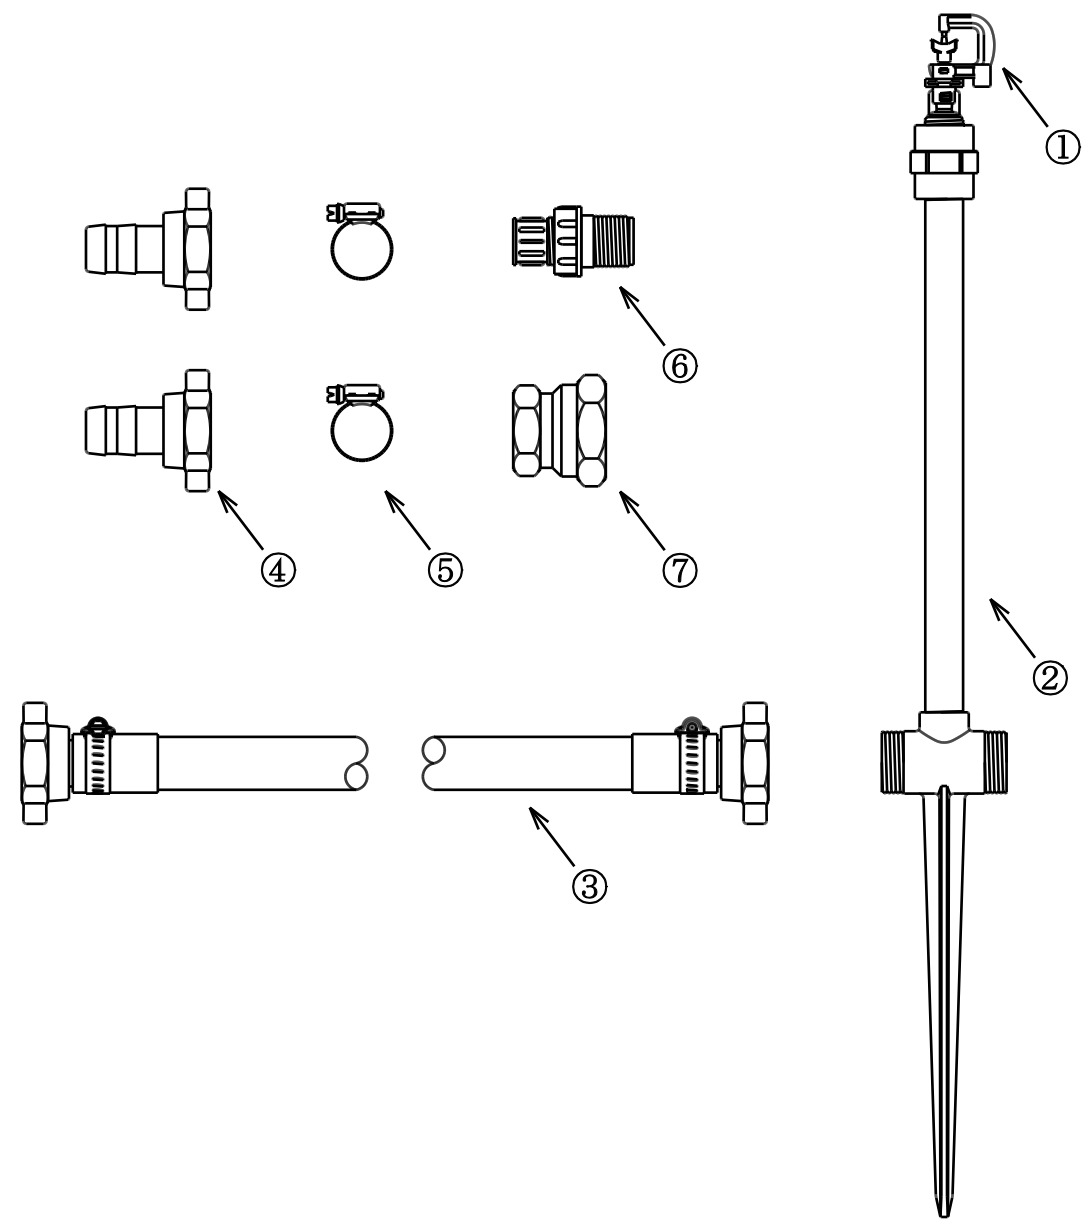

型式 規格
 HSS-254-10H-X 40cm 10本立セット

番号	品名	型式	数量
①	マイクロフ ^レ リンク ^ラ	NA-801A-X	10
②	40cm 立上り管ス ^ハ イク	40-TL	10
③	ハイザニ ^ホ ス 25mm×2.7m	HSS-25FF-270H	9
④	樹脂 ^ホ スカッ ^フ リンク ^メ スネジ ^{25mm}	APK-25FP2	2
⑤	ホ ^ス ハ ^ソ ト	BJ-1732	2
⑥	フラッ ^シ ング ^ハ ル ^フ	AV-20H	1
⑦	異 ^径 ソ ^ケ ッ ^ト	KS-2025	1

型式	水量 (L/分)	散水直径 (m)
青 (ブルー)	1.7	9.4
黄 (イエロー)	2.1	9.6
黄緑 (ライトグ ^{リー} ン)	2.8	10.2
白 (アイボリー)	3.3	10.4
茶 (ブラウン)	4.4	10.6

■X : ノズル色

名称	育苗用 40cm 立上り管スプリンクラーセット
型式	HSS-254-10H-X
株式会社イリテック・プラス	