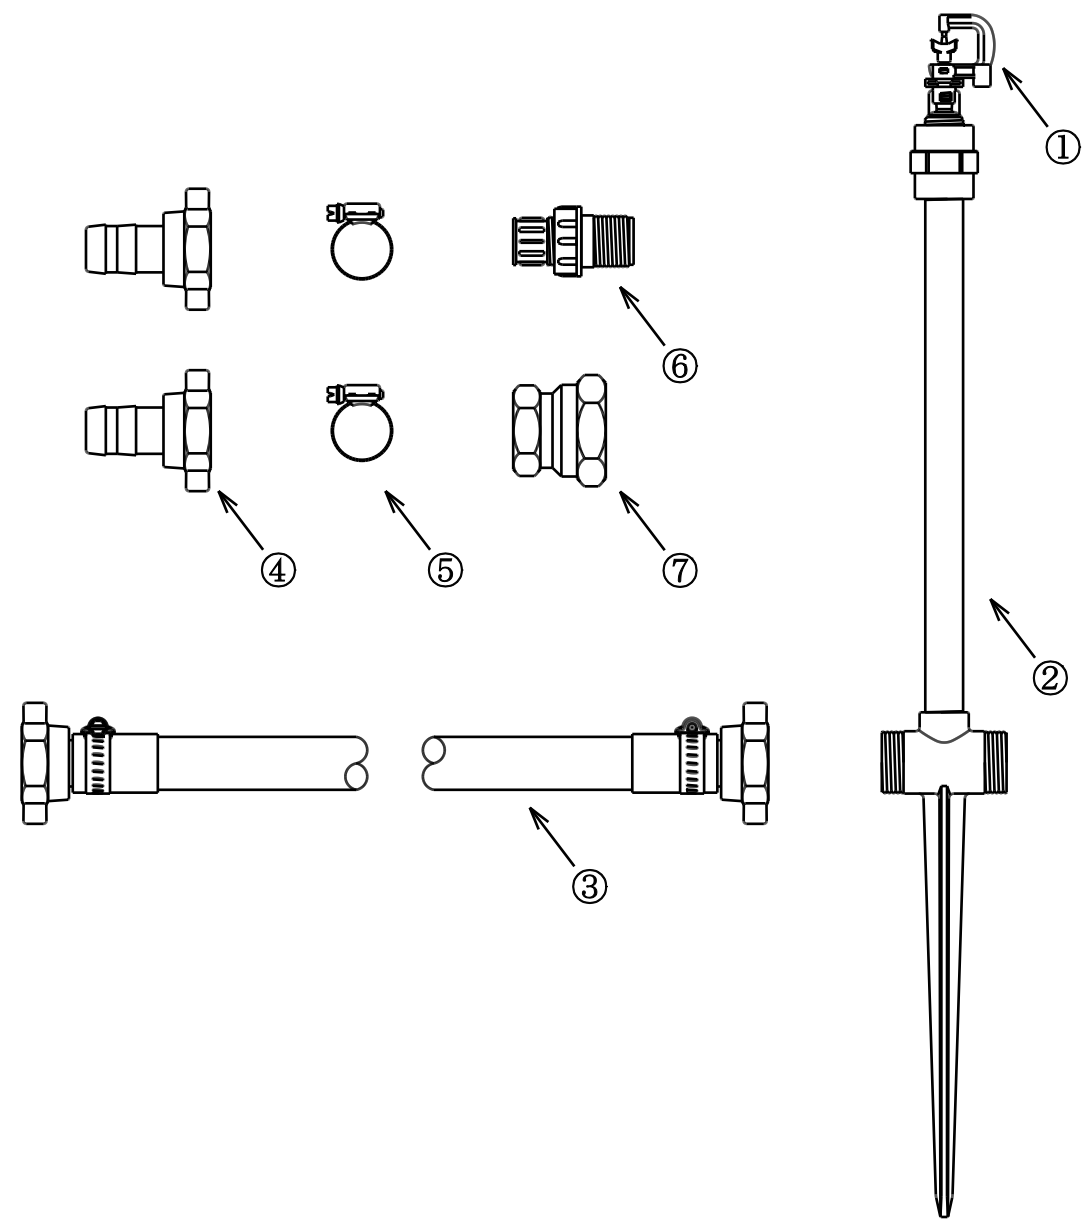

型式 規格
HSS-254-9H-X 40cm 9本立セット

番号	品名	型式	数量
①	マイクロスプ リンクラー	NA-801A-X	9
②	40cm 立上り管スハ イク	40-TL	9
③	ハイゼニホース 25mm×2.7m	HSS-25FF-270H	8
④	樹脂ホースカップ リンクメスネジ 25mm	APK-25FP2	2
⑤	ホースバンド	BJ-1732	2
⑥	フラッシュング ハ ルフ	AV-20H	1
⑦	異径ソケット	KS-2025	1

型式	水量(L/分)	散水直径(m)
青(ブルー)	1.7	9.4
黄(イエロー)	2.1	9.6
黄緑(ライトグリーン)	2.8	10.2
白(アイボリー)	3.3	10.4
茶(ブラウン)	4.4	10.6

■X : ノズル色

名称	育苗用 40cm 立上り管スプリンクラーセット
型式	HSS-254-9H-X
株式会社イリテック・プラス	