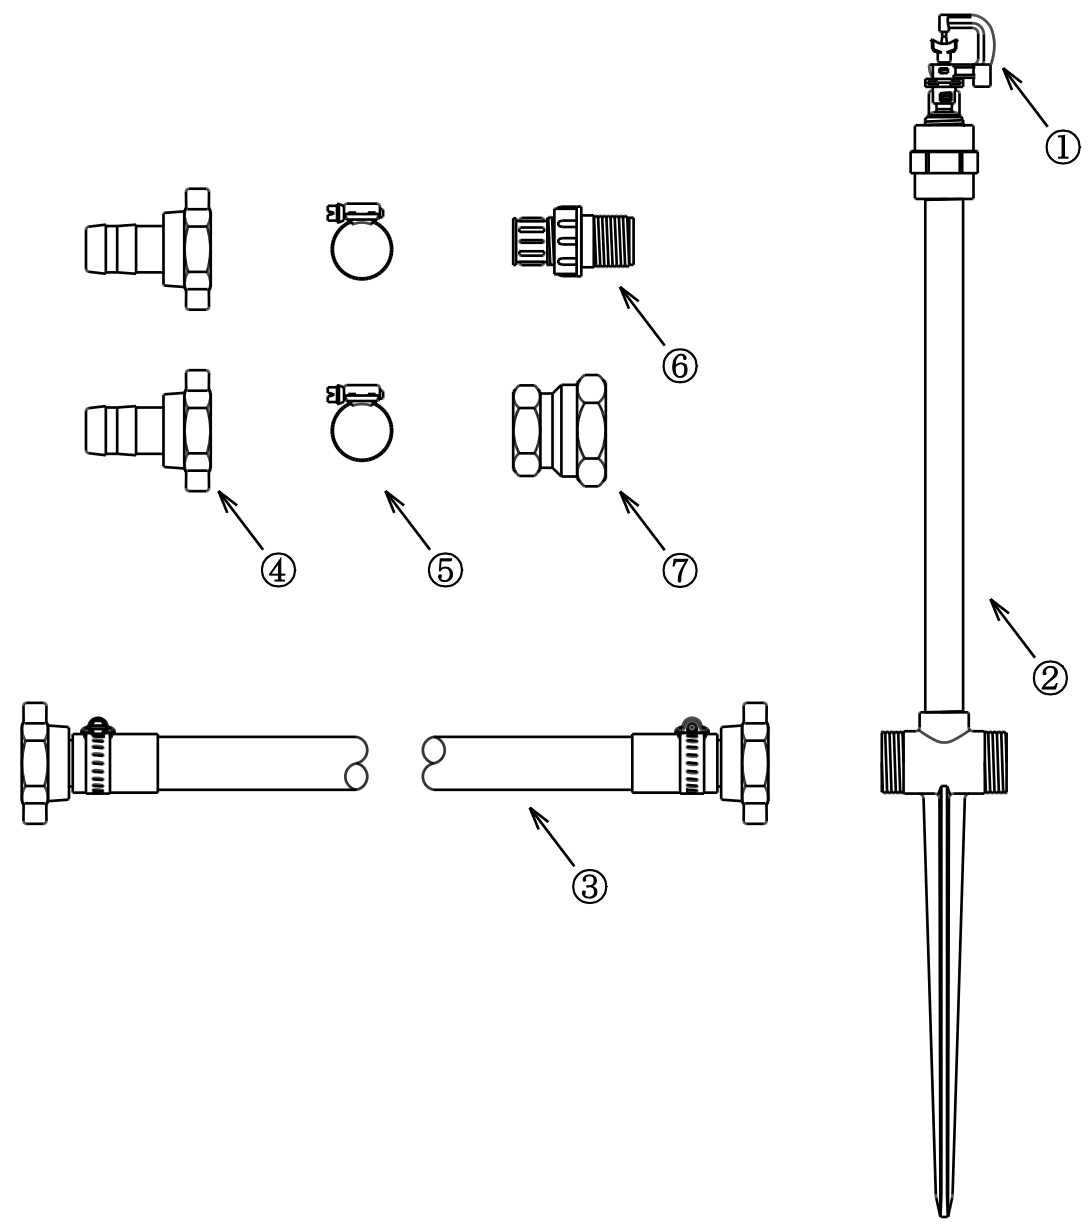

型式	規格
HSS-254-7H-X	40cm 7本立セット

番号	品名	型式	数量
①	マイクロフ リンクラー	NA-801A-X	7
②	40cm 立上り管スハ イク	40-TL	7
③	ハイザニホース 25mm×2.7m	HSS-25FF-270H	6
④	樹脂ホースカ ップ リンクメスネジ 25mm	APK-25FP2	2
⑤	ホースパ ンド	BJ-1732	2
⑥	フラッシュン グハ ルフ	AV-20H	1
⑦	異径ソ ケット	KS-2025	1

型式	水量(L/分)	散水直径(m)
青(ブルー)	1.7	9.4
黄(イエロー)	2.1	9.6
黄緑(ライトグリー)	2.8	10.2
白(アイボリー)	3.3	10.4
茶(ブラウン)	4.4	10.6

■X : ノズル色

名称	育苗用 40cm 立上り管スプリンクラーセット
型式	HSS-254-7H-X
株式会社イリテック・プラス	