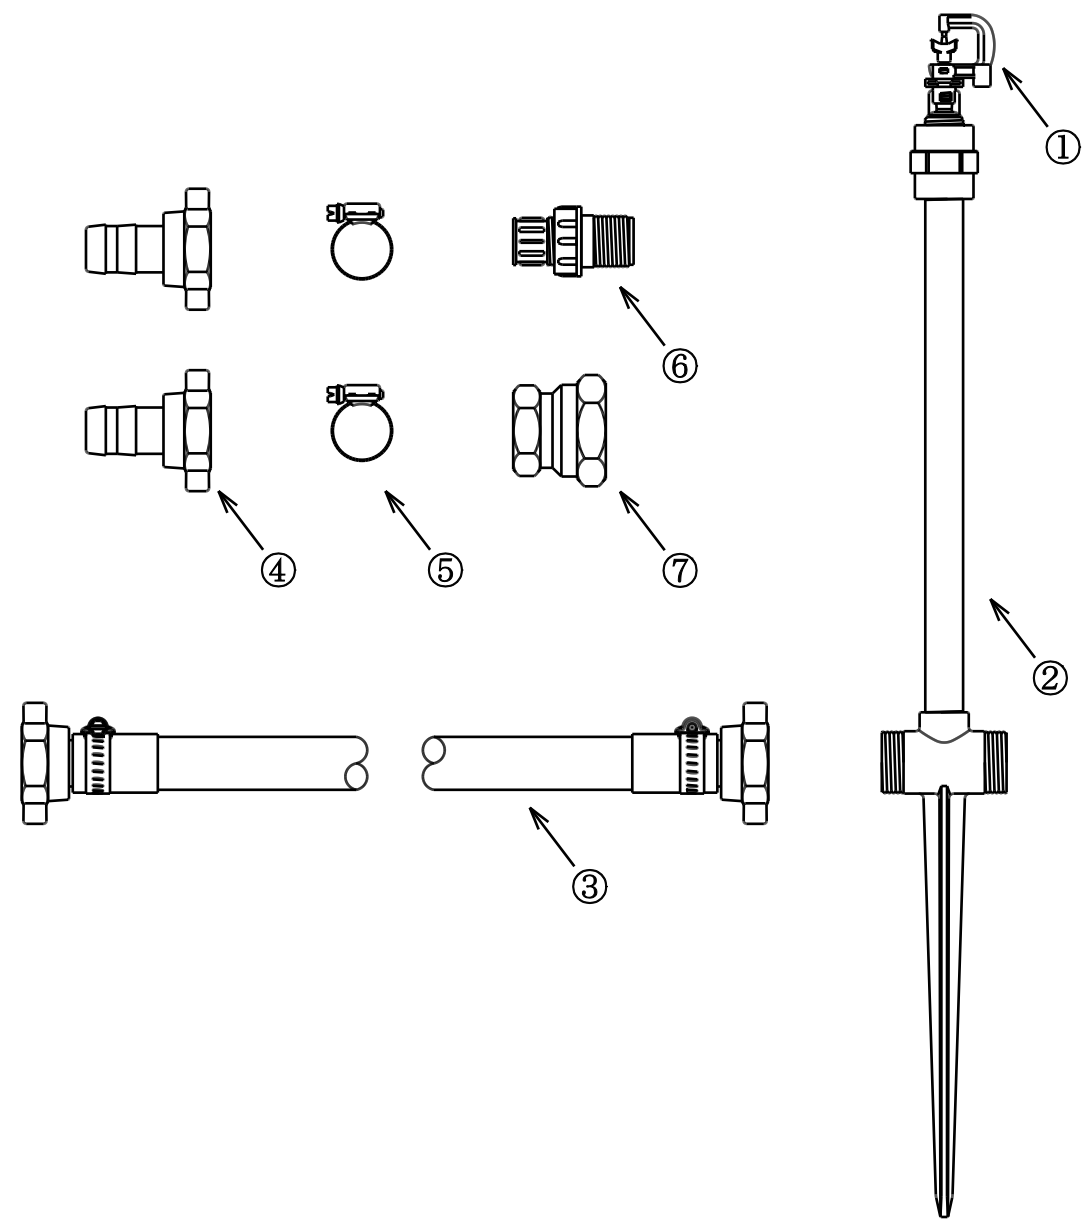

型式	規格
HSS-254-6H-X	40cm 6本立セット

番号	品名	型式	数量
①	マイクロフックリンクラー	NA-801A-X	6
②	40cm 立上り管スハイク	40-TL	6
③	ハイゼーホース 25mm×2.7m	HSS-25FF-270H	5
④	樹脂ホースカップリングメスネジ 25mm	APK-25FP2	2
⑤	ホースバンド	BJ-1732	2
⑥	フラッシングバルブ	AV-20H	1
⑦	異径ソケット	KS-2025	1

型式	水量(L/分)	散水直径(m)
青(ブルー)	1.7	9.4
黄(イエロー)	2.1	9.6
黄緑(ライトグリーン)	2.8	10.2
白(アイボリー)	3.3	10.4
茶(ブラウン)	4.4	10.6

■X : ノズル色

名称	育苗用 40cm 立上り管スプリンクラーセット
型式	HSS-254-6H-X
株式会社イリテック・プラス	