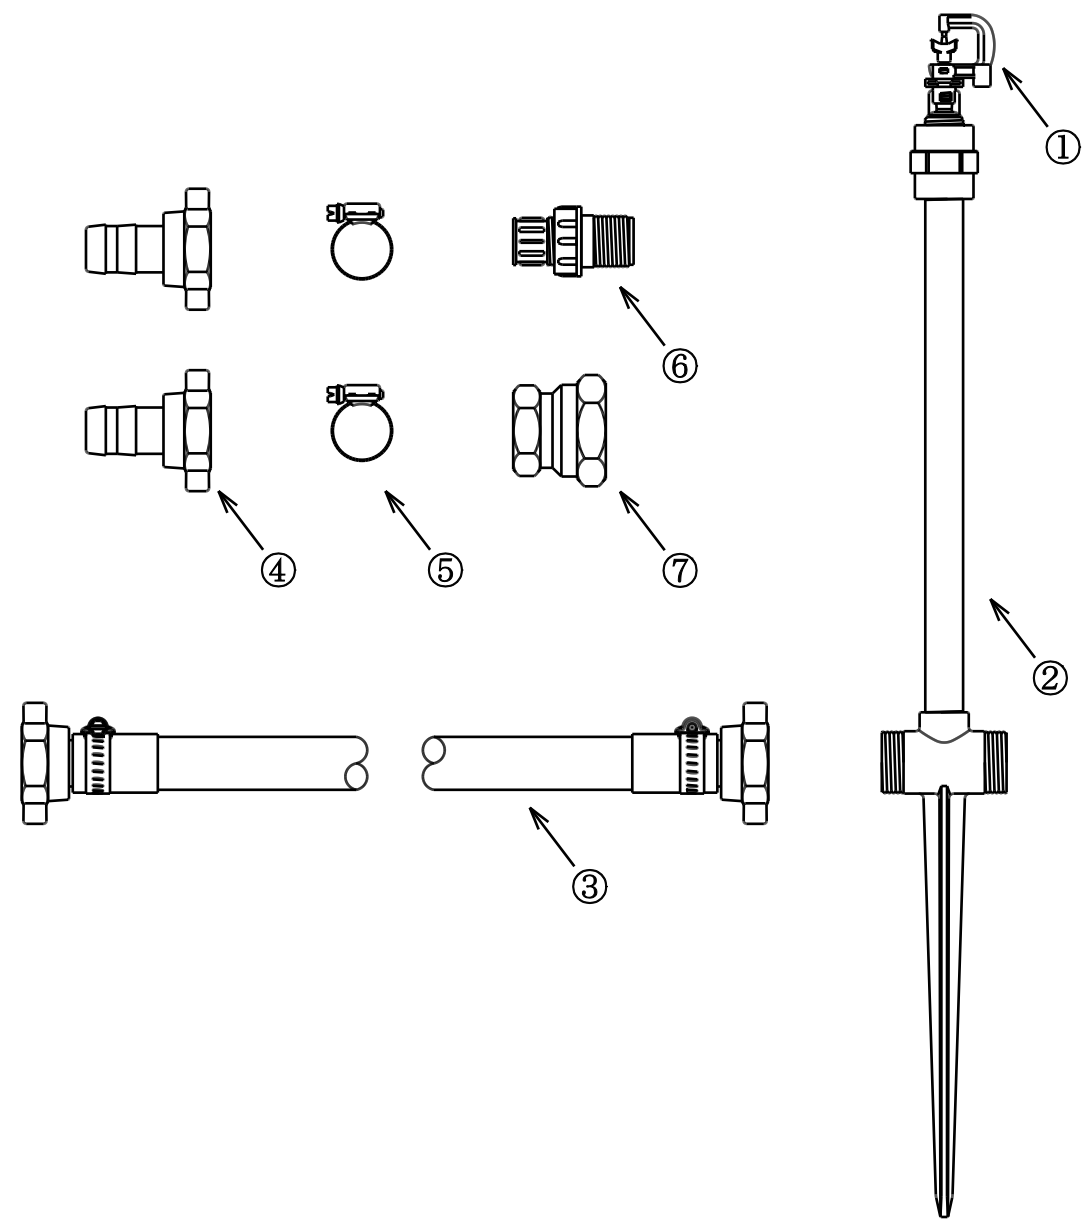

型式 規格  
 HSS-253-18H-X 30cm 18本立セット

番号	品名	型式	数量
①	マイクロフ リンクラー	NA-801A-X	18
②	30cm 立上り管スハイク	30-TL	18
③	ハイゼーホース 25mm×2.7m	HSS-25FF-270H	17
④	樹脂ホースカップ リンクメスネジ 25mm	APK-25FP2	2
⑤	ホースバンド	BJ-1732	2
⑥	フラッシュング ハーフ	AV-20H	1
⑦	異径ソケット	KS-2025	1

型式	水量(L/分)	散水直径(m)
青(ブルー)	1.7	9.4
黄(イエロー)	2.1	9.6
黄緑(ライトグリーン)	2.8	10.2
白(アイボリー)	3.3	10.4
茶(ブラウン)	4.4	10.6

■X : ノズル色

名称	育苗用 30cm 立上り管スプリンクラーセット
型式	HSS-253-18H-X

株式会社イリテック・プラス