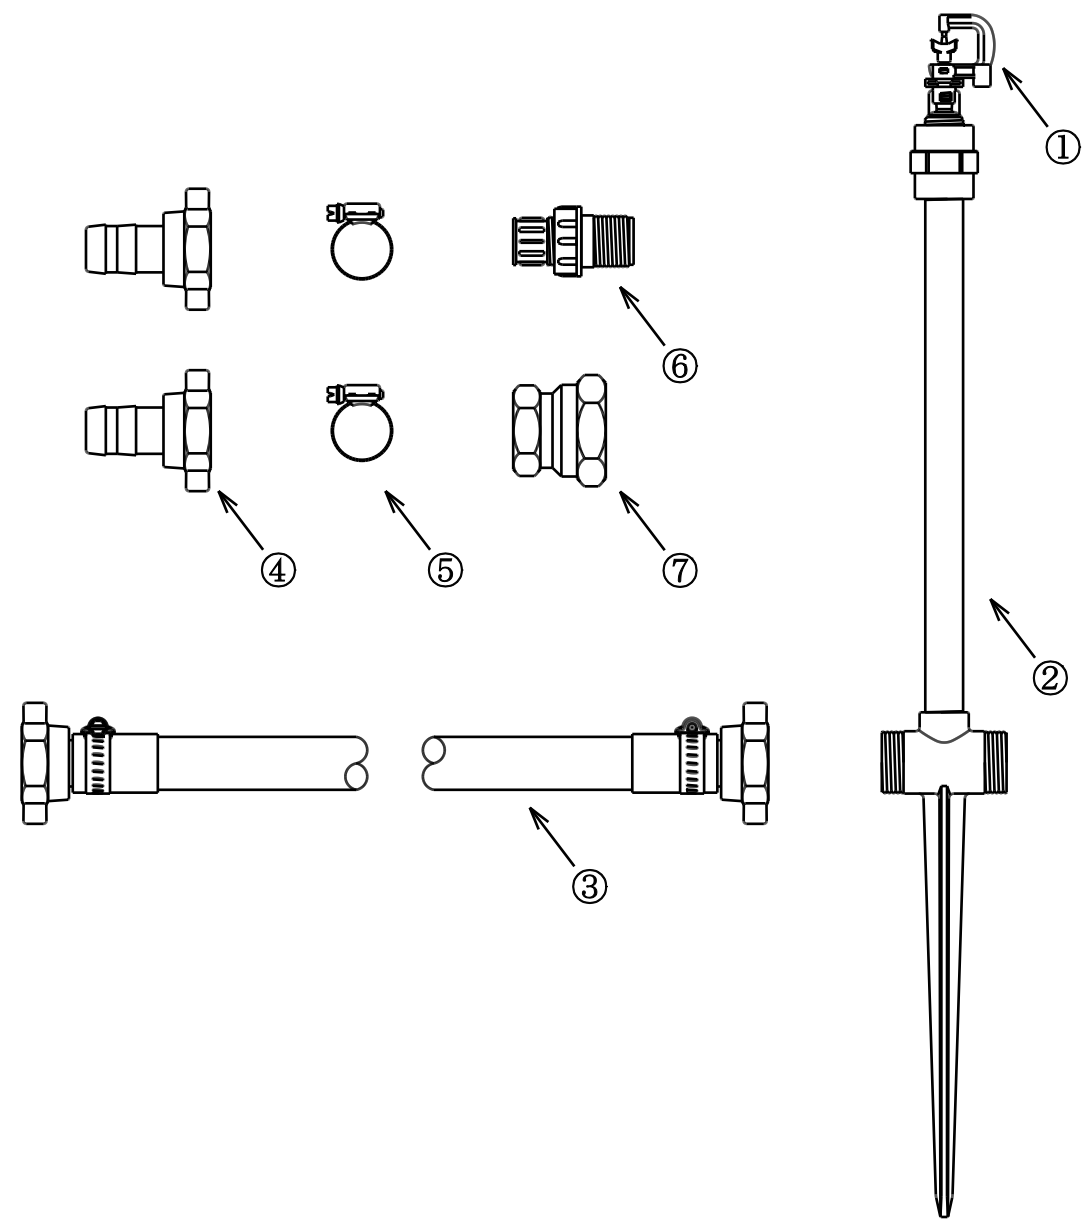

型式 規格
HSS-253-17H-X 30cm 17本立セット

番号	品名	型式	数量
①	マイクロフ リンクラー	NA-801A-X	17
②	30cm 立上り管スハイク	30-TL	17
③	ハイザニホース 25mm×2.7m	HSS-25FF-270H	16
④	樹脂ホースカップ リンクメスネジ 25mm	APK-25FP2	2
⑤	ホースバンド	BJ-1732	2
⑥	フラッシュング ハーフ	AV-20H	1
⑦	異径ソケット	KS-2025	1

型式	水量(L/分)	散水直径(m)
青(ブルー)	1.7	9.4
黄(イエロー)	2.1	9.6
黄緑(ライトグリーン)	2.8	10.2
白(アイボリー)	3.3	10.4
茶(ブラウン)	4.4	10.6

■X : ノズル色

名称	育苗用 30cm 立上り管スプリンクラーセット
型式	HSS-253-17H-X
株式会社イリテック・プラス	