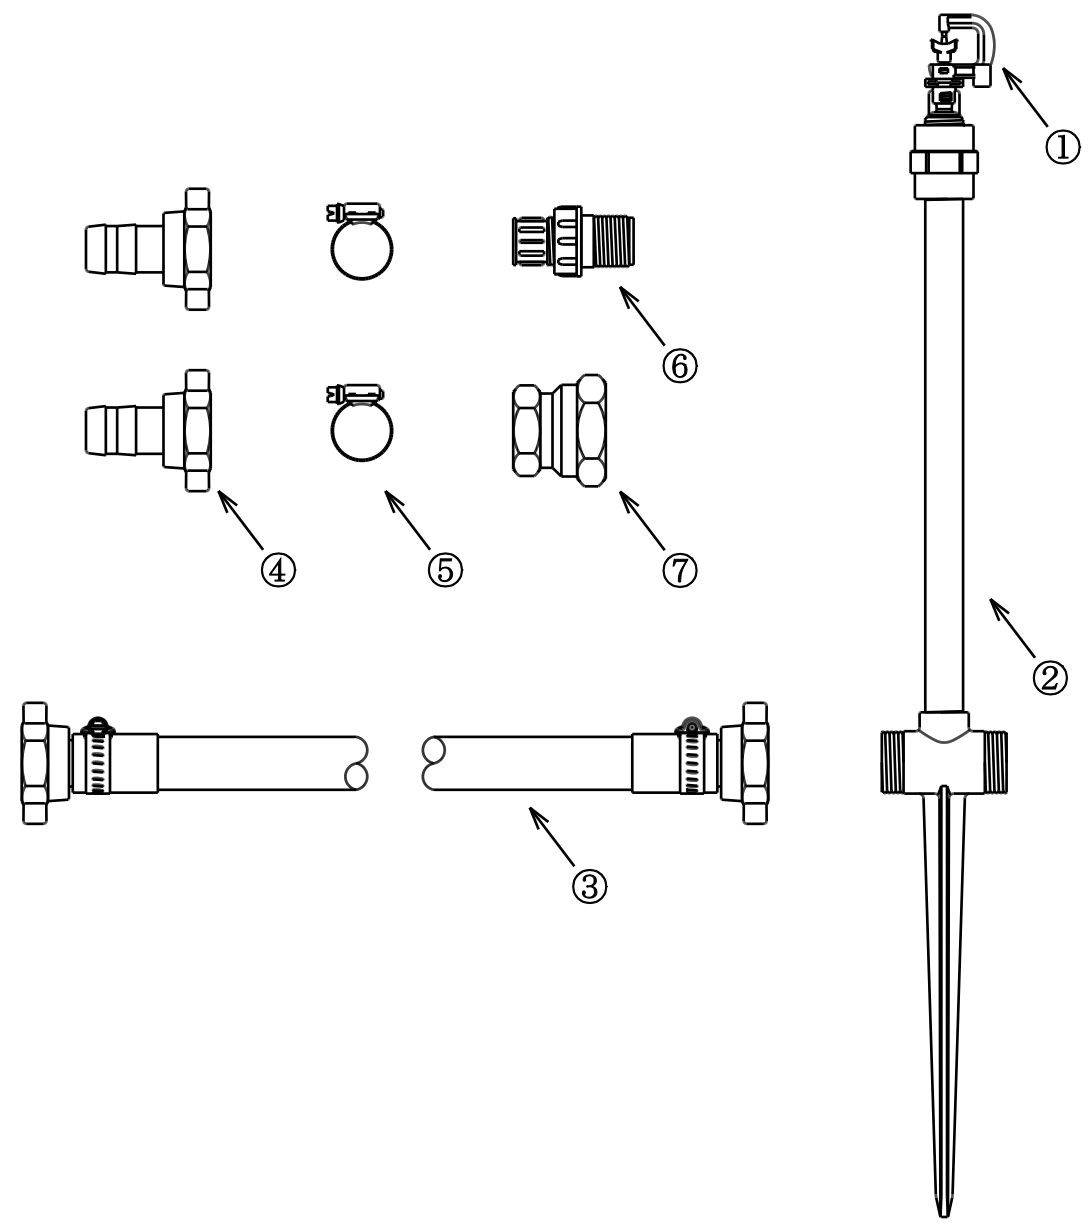

型式 規格
 HSS-253-16H-X 30cm 16本立セット

番号	品名	型式	数量
①	マイクロフ リンクラー	NA-801A-X	16
②	30cm 立上り管スハイク	30-TL	16
③	ハイザニホース 25mm×2.7m	HSS-25FF-270H	15
④	樹脂ホースカップ リンクメスネジ 25mm	APK-25FP2	2
⑤	ホースバンド	BJ-1732	2
⑥	フラッシュング ハーフ	AV-20H	1
⑦	異径ソケット	KS-2025	1

型式	水量(L/分)	散水直径(m)
青(ブルー)	1.7	9.4
黄(イエロー)	2.1	9.6
黄緑(ライトグリーン)	2.8	10.2
白(アイボリー)	3.3	10.4
茶(ブラウン)	4.4	10.6

■X : ノズル色

名称	育苗用 30cm 立上り管スプリンクラーセット
型式	HSS-253-16H-X

株式会社イリテック・プラス