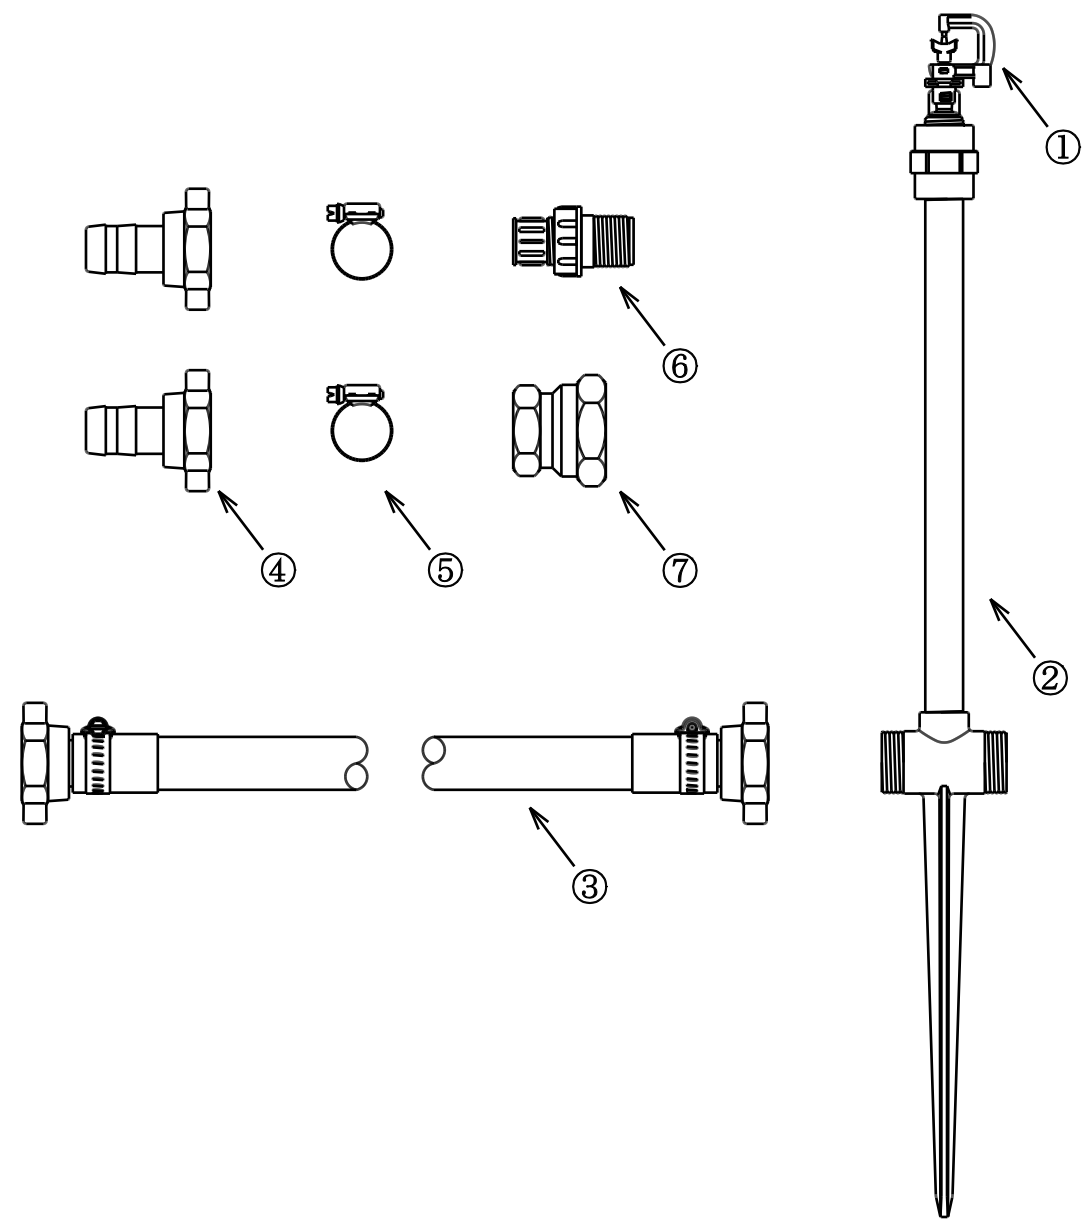

型式 規格
 HSS-253-15H-X 30cm 15本立セット

番号	品名	型式	数量
①	マイクロフ リンクラー	NA-801A-X	15
②	30cm 立上り管スハイク	30-TL	15
③	ハイザニホース 25mm×2.7m	HSS-25FF-270H	14
④	樹脂ホースカップ リンクメスネジ 25mm	APK-25FP2	2
⑤	ホースバンド	BJ-1732	2
⑥	フラッシュング ハーフ	AV-20H	1
⑦	異径ソケット	KS-2025	1

型式	水量(L/分)	散水直径(m)
青(ブルー)	1.7	9.4
黄(イエロー)	2.1	9.6
黄緑(ライトグリーン)	2.8	10.2
白(アイボリー)	3.3	10.4
茶(ブラウン)	4.4	10.6

■X : ノズル色

名称	育苗用 30cm 立上り管スプリンクラーセット
型式	HSS-253-15H-X
株式会社イリテック・プラス	