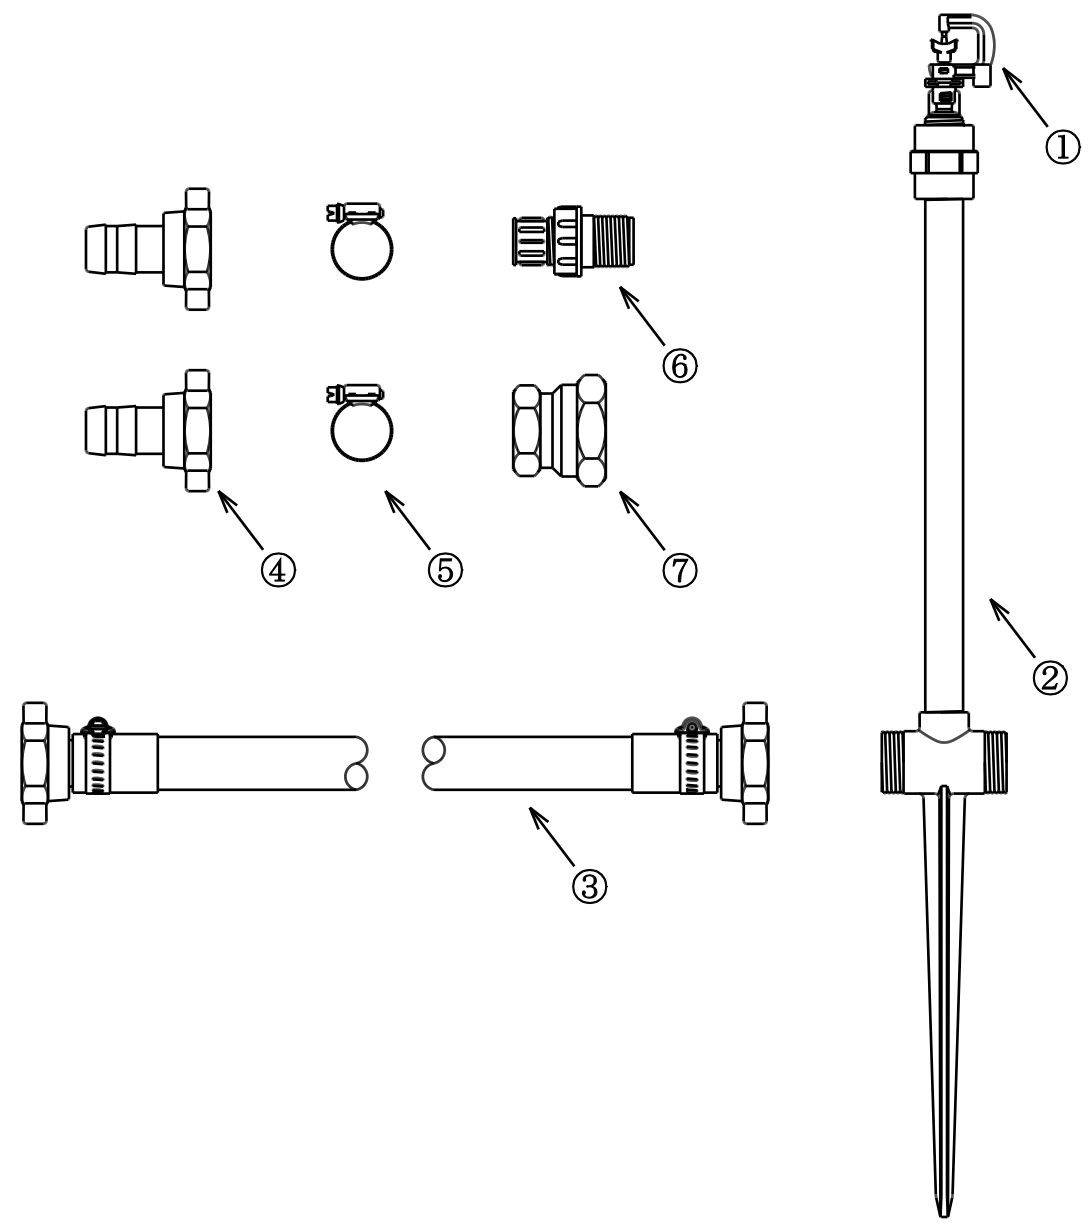

型式 規格  
 HSS-253-14H-X 30cm 14本立セット

番号	品名	型式	数量
①	マイクロフ リンクラー	NA-801A-X	14
②	30cm 立上り管スハイク	30-TL	14
③	ハイザニホース 25mm×2.7m	HSS-25FF-270H	13
④	樹脂ホースカップ リンクメスネジ 25mm	APK-25FP2	2
⑤	ホースバンド	BJ-1732	2
⑥	フラッシュング ハーフ	AV-20H	1
⑦	異径ソケット	KS-2025	1

型式	水量(L/分)	散水直径(m)
青(ブルー)	1.7	9.4
黄(イエロー)	2.1	9.6
黄緑(ライトグリーン)	2.8	10.2
白(アイボリー)	3.3	10.4
茶(ブラウン)	4.4	10.6

■X : ノズル色

名称	育苗用 30cm 立上り管スプリンクラーセット
型式	HSS-253-14H-X

株式会社イリテック・プラス