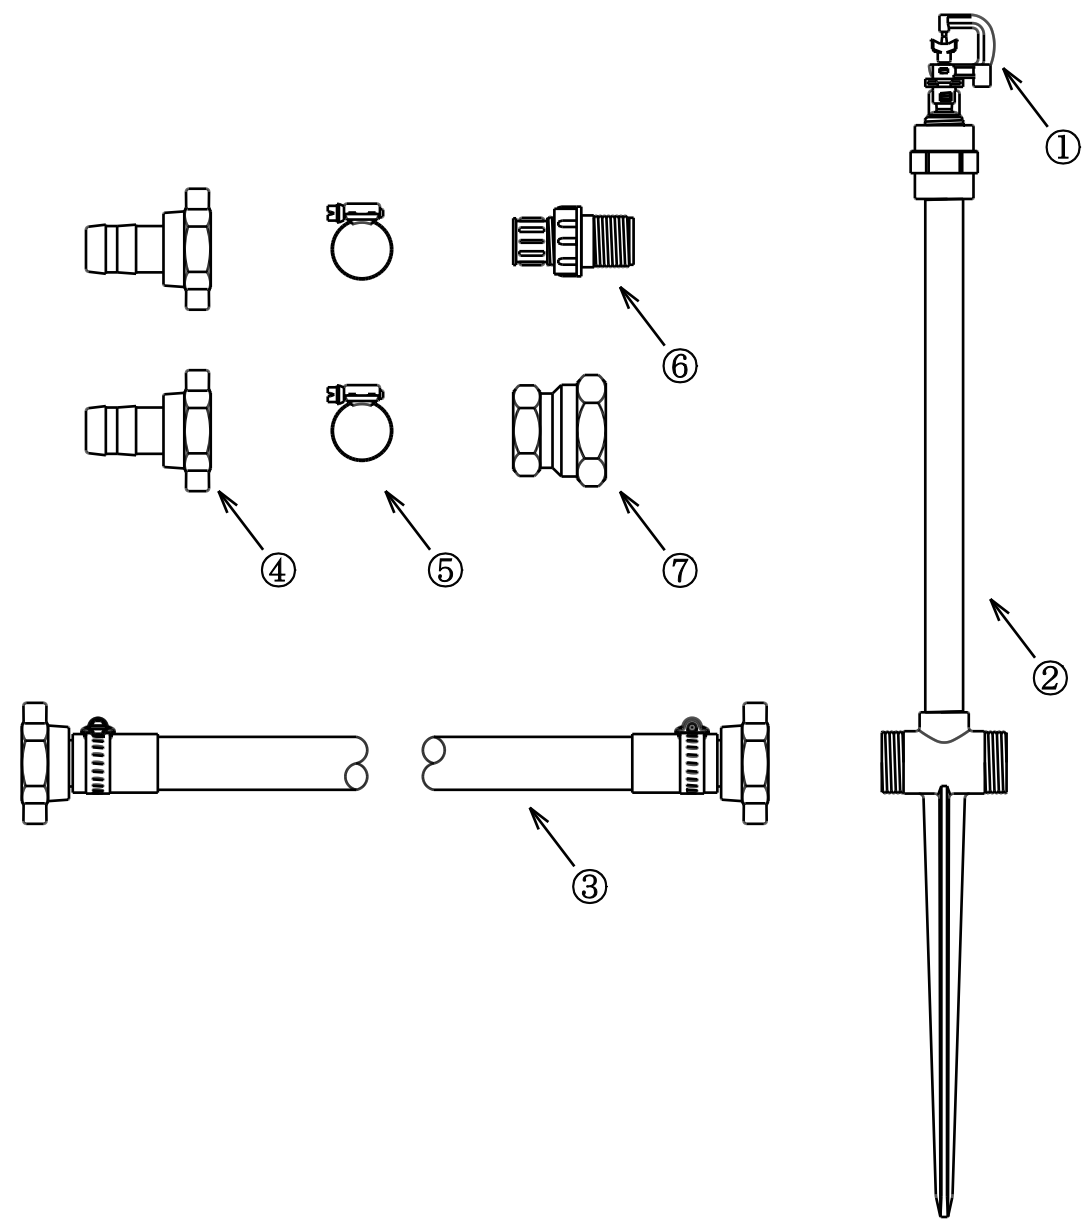

型式 規格
 HSS-253-13H-X 30cm 13本立セット

番号	品名	型式	数量
①	マイクロフ ^レ リンク ^ラ	NA-801A-X	13
②	30cm 立上り管ス ^ハ イク	30-TL	13
③	ハイザニ ^ホ ス 25mm×2.7m	HSS-25FF-270H	12
④	樹脂 ^ホ スカッ ^フ リンク ^メ スネジ ^シ 25mm	APK-25FP2	2
⑤	ホ ^ス ハ ^ソ ッ ^ト	BJ-1732	2
⑥	フラッ ^シ ン ^ク ハ ^ル フ	AV-20H	1
⑦	異 ^径 ソ ^ケ ッ ^ト	KS-2025	1

型式	水量 (L/分)	散水直径 (m)
青 (ブルー)	1.7	9.4
黄 (イエロー)	2.1	9.6
黄緑 (ライトグ ^リ ーン)	2.8	10.2
白 (アイボリー)	3.3	10.4
茶 (ブラウン)	4.4	10.6

■X : ノズル色

名称	育苗用 30cm 立上り管スプリンクラーセット
型式	HSS-253-13H-X

株式会社イリテック・プラス