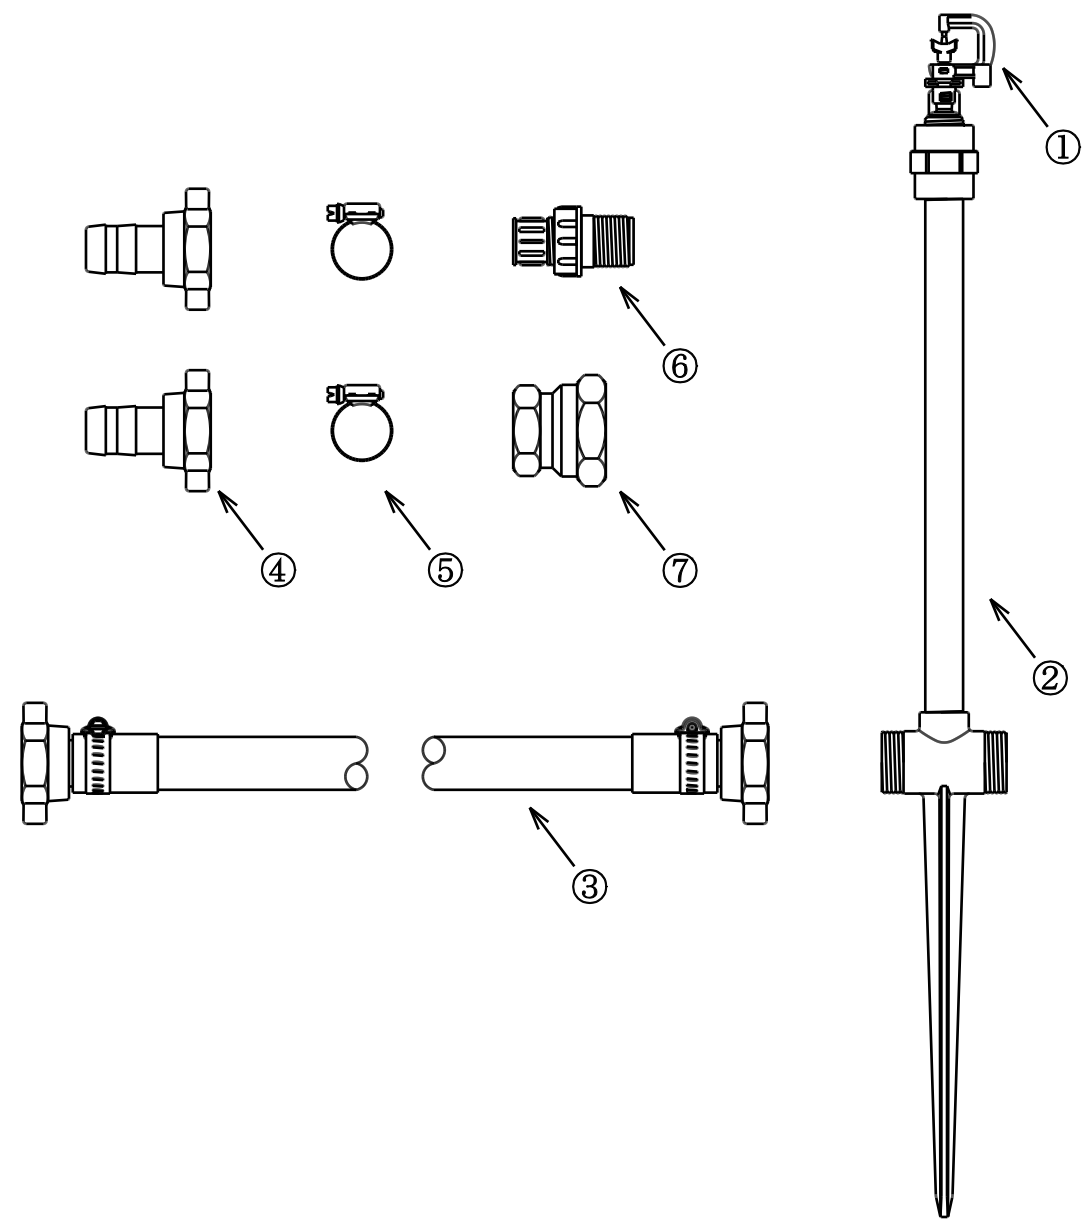

型式 規格
HSS-253-12H-X 30cm 12本立セット

番号	品名	型式	数量
①	マイクロフ リンクラー	NA-801A-X	12
②	30cm 立上り管スハイク	30-TL	12
③	ハイザニホース 25mm×2.7m	HSS-25FF-270H	11
④	樹脂ホースカップ リンクメスネジ 25mm	APK-25FP2	2
⑤	ホースバンド	BJ-1732	2
⑥	フラッシングバルブ	AV-20H	1
⑦	異径ソケット	KS-2025	1

型式	水量(L/分)	散水直径(m)
青(ブルー)	1.7	9.4
黄(イエロー)	2.1	9.6
黄緑(ライトグリーン)	2.8	10.2
白(アイボリー)	3.3	10.4
茶(ブラウン)	4.4	10.6

■X : ノズル色

名称	育苗用 30cm 立上り管スプリンクラーセット
型式	HSS-253-12H-X
株式会社イリテック・プラス	